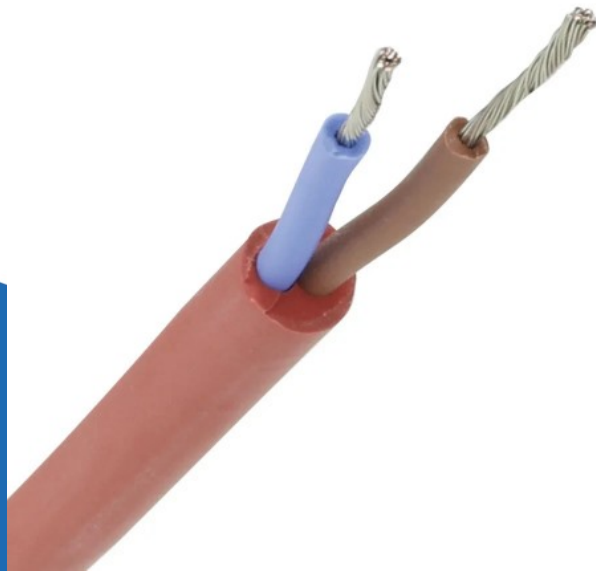

SIHF siliconenkabel 2x1mm² per meter

(23007)

8785278183106

▷ ELEKTRA VOOR IEDEREEN

ELEKTRAMAT

Specificaties

Artikelnummer	401171915
Fabrikantnummer	23007
EAN code	8785278183106
Merk	Helukabel
Productgroep	Voedingskabel < 1 kV, voor vaste
Serie/Programma	
Filter_Aantal Aders	2
Filter_Kleur	Rood
Filter_Lengte	Op maat geknipt
Filter_Nom. geleiderdoorsnede (mm ²)	1 mm ²

Referentie/ Links

▶ <https://www.elektramat.nl/helukabel-sihf-siliconenkabel-2x1mm2-per-meter>

▶ www.elektramat.nl

Productomschrijving

Een siliconenkabel is een flexibele kabel speciaal ontworpen voor gebruik in omgevingen met grote temperatuurschommelingen voor het aansluiten van onder andere inbouwspots, sauna's, infraroodcabines, verlichtingsarmaturen en verwarmingstoestellen. E bestand tegen extreme temperaturen.

Kenmerken:

- Temperatuurbereik -60 tot +180 graden
- 300V - 500V
- Halogeenvrij
- Siliconen mantel
- Markering per meter
- Rood/bruine mantel
- Vertinde aders
- Flexibiliteit klasse 5

Technische details

Nom. geleiderdoorsnede (mm ²)	2.5
Geleidermateriaal	Koper
Oppervlakte geleider	Vertind
Mantelkleur	Rood
Samenstelling geleider	Klasse 5 = soepel
Aantal aders	2

ELEKTRAMAT

▷ ELEKTRA VOOR IEDEREEN