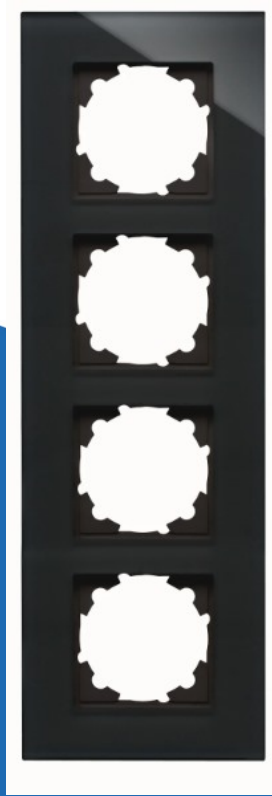

# HK07 afdekraam glas 4- voudig zwart (406605001)

(406605001)

▷ MEER DAN ELEKTRA

**ELEKTRAMAT**

# Specificaties

Artikelnummer	401172487
Fabrikantnummer	406605001
EAN code	4008224618236
Merk	Kopp
Productgroep	Afdekraam schakelmateriaal
Serie/Programma	HK 07
Artikelnummer oud	406605001
Aantal eenheden	4
Montagerichting	Horizontaal en verticaal
Aantal eenheden horizontaal	4
Aantal eenheden verticaal	4
Geschikt voor wandgoot	Nee
Tekstveld/beschrijvingsvlak	Nee
Oppervlaktebescherming	Onbehandeld
Uitvoering oppervlakte	Glanzend
Kleur	Zwart
RAL-Nummer (vergelijkbaar)	9005
Beschermingsgraad (IP)	IP20
Breedte (mm)	99
Hoogte (mm)	312.6
Diepte (mm)	10
Antibacteriële behandeling	Nee

Filter_typen_product	Afdekramen
Filter_voudig	4-voudig
Filter_serie	Kopp HK07 zwart glas\$Kopp Ath
Filter_kleur	Zwart \$Glas

# Referentie/ Links

▷ <https://www.elektramat.nl/kopp-hk07-afdekraam-glas-4-voudig-zwart-406605001>

▷ [www.elektramat.nl](http://www.elektramat.nl)