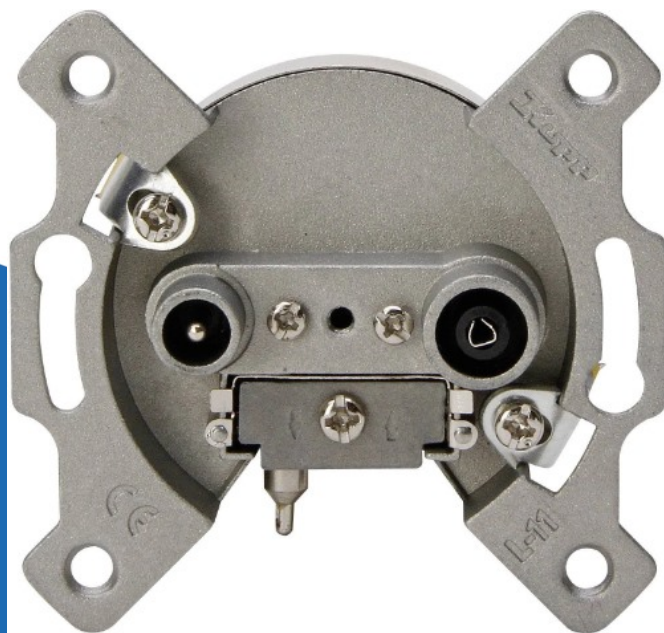

# sokkel radio/TV (doorgandoos en/of einddoos) - (923900180)

(923900180)

4008224582926

▷ ELEKTRA VOOR IEDEREEN

**ELEKTRAMAT**

# Specificaties

Artikelnummer	401172500
Fabrikantnummer	923900180
EAN code	4008224582926
Merk	Kopp
Productgroep	Onderdeel/centraalplaat commur
Serie/Programma	TechnikCenter
Artikelnummer oud	923900180
Filter_serie	Kopp coax\$Kopp basiselementer
Filter_typen_product	Centraalplaten
Filter_voudig	1-voudig Twijfel

## Productomschrijving

Met Kopp basismaterialen leg je de basis voor jouw elektronische installatie. Je kunt deze materialen afwerken met de vershille

# Technische details

Samenstelling	Basiselement
Draagring	Ja
Met stofbescherming	Nee
Met klapdeksel	Nee
Opdrukveld	Zonder label
Met opdruk	Nee
Montagewijze	Inbouw (stucwerk)
Halogenvrij	Ja
Transparant	Nee
Bevestigingswijze	Klauw-/schroefbevestiging
Met trekontlasting	Nee
Kroonsteen	Nee
Geschikt voor beschermingsgraad (IP)	IP20