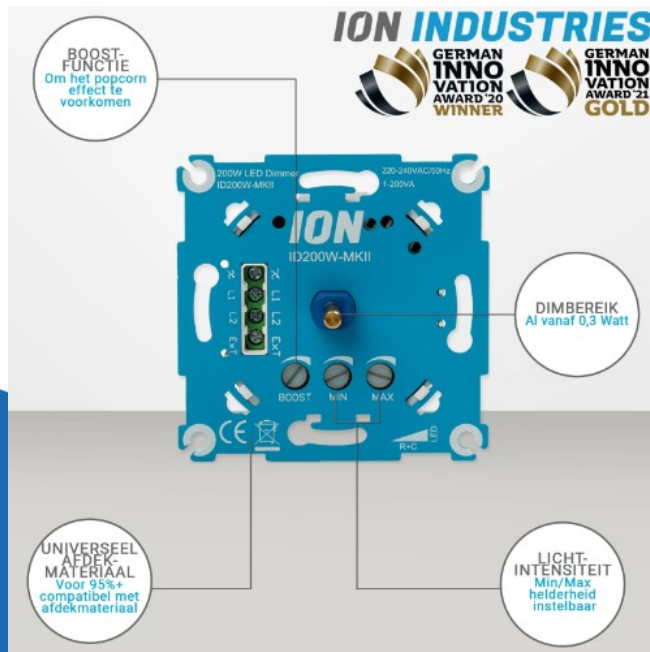

universele LED dimmer 0.3-200W (90.100.020)

(90.100.020)

8718836970085

▷ ELEKTRA VOOR IEDEREEN

ELEKTRAMAT

Specificaties

Artikelnummer	401172780
Fabrikantnummer	90.100.020
EAN code	8718836970085
Merk	ION industries
Productgroep	Dimmer
Serie/Programma	ID-MKII
Artikelnummer oud	E1360390
Filter_serie	Schakelmateriaal basismaterialen\$Busch-Jaeger dimmer\$JUNG basismaterialen
Filter_typen_product	Dimmers

Referentie/ Links

▷ <https://www.elektramat.nl/ion-industries-universele-led-dimmer-0-3-200w-90-100-020>

▷ www.elektramat.nl

Productomschrijving

Deze universele Led dimmer van ION INDUSTRIES (8718836970085), kan alle dimbare Led lampen dimmen! Maar daarnaast ook g met trafo, laagvolt halogeenlampen met elektrische trafo en dimbare elektronische voorschakelapparaten. Naast dat de dimmer uit de minimale dimming en maximale dimming ook handmatig ingesteld worden middels stelschroeven. Daarnaast kun je de LED Di flikkering meer ontstaat bij het dimmen van uw verlichting (boost-functie).

Voordelen van de ION INDUSTRIES universele led dimmer 8718836970085

- Werkt met de meeste lamptypes die zelf ook dimbaar zijn
- Terug te dimmen naar 0,3W, dus zeer lage lichtsterkte, wel zo fijn bij LED
- Minimale belasting 0,3VA, maximale belasting 200VA
- Geruisloos dimmen
- Auto-functie en handmatig Instelbaar minimaal/maximaal dim-niveau
- Boostfunctie - met anti 'popcorn effect'
- voorzien van extra uitgang van 600W waarmee extra groep te schakelen is
- te gebruiken in hotelschakeling (wisselschakeling)
- 2 jaar garantie