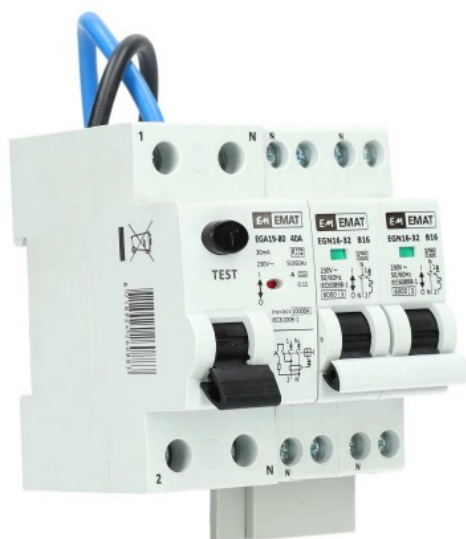

uitbreidingsset 1 aardlekschakelaar 2P 40A, 1 fornuisgroep 2P+2N 16A B-Kar (85015004)

(85015004)

8718924269534

▷ ELEKTRA VOOR IEDEREEN

ELEKTRAMAT

Specificaties

Artikelnummer	401172818
Fabrikantnummer	85015004
EAN code	8718924269534
Merk	EMAT
Productgroep	Installatieautomaat
Serie/Programma	Installatieautomaat
Artikelnummer oud	EMATUF11
Aantal polen (totaal)	4
Breedte (mm)	72
Diepte (mm)	75
Hoogte (mm)	82
Gewicht (g)	363

Referentie/ Links

▷ <https://www.elektramat.nl/emat-uitbreidingsset-1-aardlekschakelaar-2p-40a-1-fornui-85015004>

▷ www.elektramat.nl

Productomschrijving

Technische details

Beschermingsgraad (IP)	IP20
------------------------	------