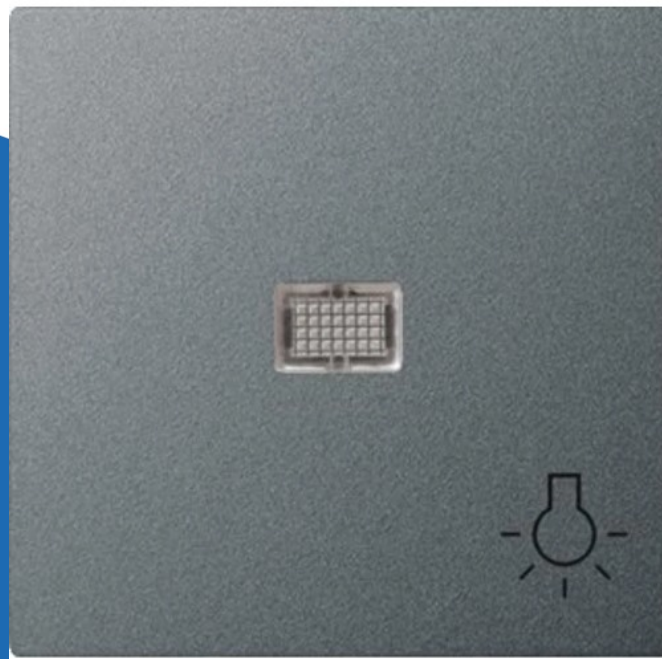

schakelwip controleverlichting licht - systeem 55 antraciet (63028)

(63028)

▷ ELEKTRA VOOR IEDEREEN

ELEKTRAMAT

Specificaties

Artikelnummer	401172876
Fabrikantnummer	63028
EAN code	4010337630289
Merk	Gira
Productgroep	Bedieningselement /centraalplaat
Serie/Programma	
Artikelnummer oud	063028
Kleur	Antraciet
Filter_ipwaarde	IP20
Filter_kleur	Antraciet
Filter_serie	Gira systeem 55 antraciet\$Gira E
Filter_typen_product	Centraalplaten
Filter_voudig	1-voudig Twijfel

Referentie/ Links

- ▶ <https://www.elektramat.nl/gira-schakelwip-controleverlichting-licht-systeem-55-antraciet>
- ▶ www.elektramat.nl

Productomschrijving

Dit artikel kan gebruikt worden in combinatie met afdekramen van de series: Standard 55, E2, E3, Event, Esprit en Studio.

Technische details

Uitvoering	Enkele wip
Opdruk/indicatie	Symbool "licht"
Gebruik	Schakelaar/drukker
Geschikt voor bussysteem-toetsaansluiting	Nee
Bevestigingswijze	Klembevestiging
Controlevenster/verlicht	Ja
Materiaal	Kunststof
Kwaliteitsklasse	Thermoplast
Halogeenvrij	Ja
Oppervlaktebescherming	Overig
Met indicatieveld	Ja
Met verwisselbare lens/symbool	Nee
Geschikt voor beschermingsgraad (IP)	IP20