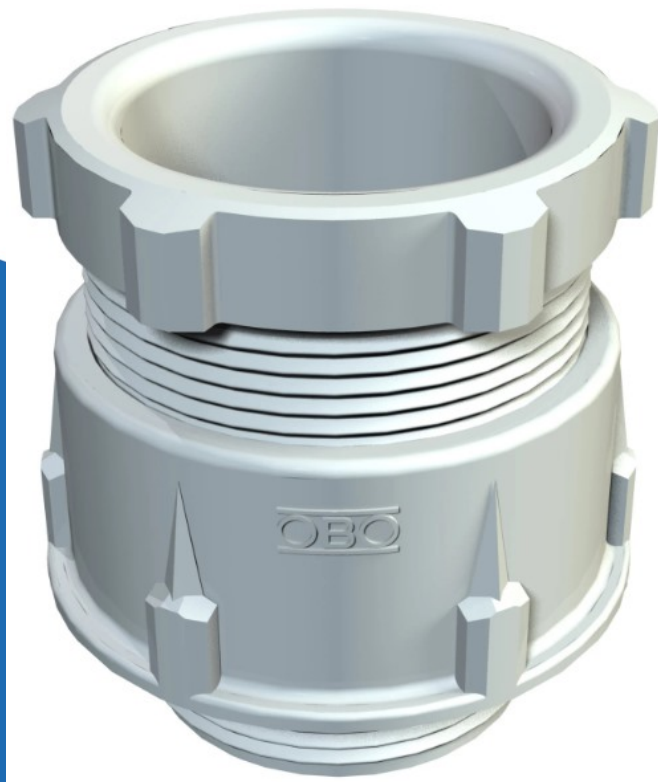

wartel metrisch M16 4,5- 7mm IP65 kunststof - grijs (2035324)

(2035324)

4012195465072

▷ MEER DAN ELEKTRA

ELEKTRAMAT

Specificaties

Artikelnummer	401173195
Fabrikantnummer	2035324
EAN code	4012195465072
Merk	OBO
Productgroep	Wartel kabel-/buisinvoer
Serie/Programma	106
Artikelnummer oud	2035324
Type schroefdraad	Metrisch
Nom. draadmaat metrisch/Pg	16
Spoed schroefdraad (mm)	-
Schroefdraadlengte (mm)	8
Geschikt voor kabeldiameter (mm)	4.5/7
Materiaal	Kunststof
Halogeenvrij	Ja
Beschermingsgraad (IP)	IP65
Kleur	Grijs
RAL-nummer	7035

Technische details

Sleutelwijdte (mm)	-
Gebruikstemperatuur (°C)	-/-
Zeskant hoekmaat (mm)	-
Materiaalkwaliteit	Polystyreen (PS)
Oppervlaktebescherming	Onbehandeld
Glasvezelversterkt	Nee
Slagvast	Ja
Trompetuitvoering	Nee
Met contraoer	Nee
Model	Recht
Meervoudig dichtingsinzetstuk	Nee
Vlakkabelkoppeling	
Met trekontlasting	Nee
Soort afdichting	Afdichtingsring
Deelbare koppeling/wartel	Nee
Explosiegeteste uitvoering	Nee
Voor explosieveilige zone gas	Geen
Voor explosieveilige zone stof	Geen

Referentie/ Links

▷ <https://www.elektramat.nl/obo-wartel-metrisch-m16-4-5-7mm-ip65-kunststof-grijs-20>

▷ www.elektramat.nl

Productomschrijving

Standaard kabelschroefverbinding, vorm A volgens NEN-EN-IEC 46320 met enkelvoudige dichtring van NR/SBR met metrische schroefdraad volgens NEN-EN-IEC 60423. Beschermingsgraad: met schroefdraadafdichtingsring IP65, zonder schroefdraadafdichtingsring IP54. Opmerking: vanwege het risico op spanningsscheuren mogen wartels van polystyreen slechts matig worden vastgedraaid!