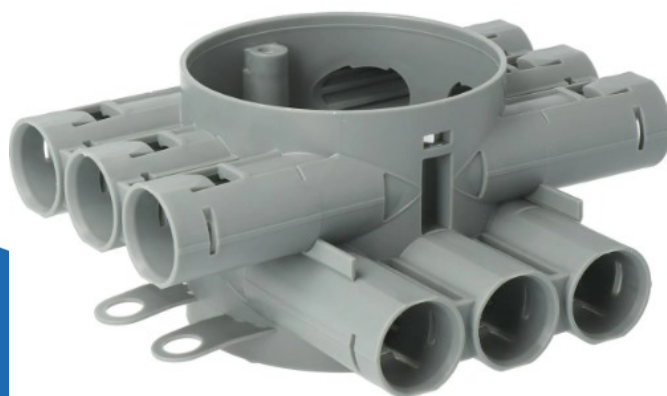

centraaldoos 16/19 mm (CH60R)

(AT1004)

8712259324784

▷ ELEKTRA VOOR IEDEREEN

ELEKTRAMAT

Specificaties

Artikelnummer	401173795
Fabrikantnummer	AT1004
EAN code	8712259324784
Merk	ATTEMA
Productgroep	Doos voor montage in wand/plafond
Serie/Programma	Centraaldozen
Artikelnummer oud	2258359
Montagewijze	Hol plafond
Vorm	Rond
Inwendige diepte (mm)	62
Voor buisdiameter	16/19 mm
Kleur	Grijs

Referentie/ Links

▷ <https://www.elektramat.nl/attema-centraaldoos-16-19-mm-ch60r>

▷ www.elektramat.nl

Productomschrijving

De meeste gebruikte formaat schroeven voor deze centraaldoos zijn M4x30, M4x40 of M4x50.

Technische details

Bouwvorm	Centraaldoos
Uitvoering	Enkel
Voorzien van draaibare ring	Nee
Koppelbaar	Nee
Uitgerust met	Geen
Diameter (mm)	76
Diepte (mm)	64
Voor aantal inbouwsokkels	0
Met schroeven	Nee
Behuizingsdoorvoer via uitbreekopening	Nee
Behuizingsdoorvoer via dichtmembraan	Nee
Behuizingsdoorvoer via buismanchet	Nee
Behuizingsdoorvoer via trappenmembraan	Nee
Geschikt voor kabeldiameter (mm)	8/12
Buisvergrendeling	Ja
Buisvergrendeling optioneel	Nee
Achterinvoer	Nee
Aantal invoeren	12
Aantal meegeleverde tuiten	0
Materiaal	Kunststof
Halogeenvrij	Ja
Oppervlaktebescherming	Geen (onbehandeld)
Beschermingsgraad (IP)	IP20
Dekselbevestiging	Geschroefd

Verzegelbaar	Nee
Functiebehoud	Geen
Met afscherming	Nee
Winddicht	Nee
Max. aderdoorsnede (mm ²)	6
Aantal polen klem	0
Klem met vaste positie	Nee
Armatuurhaakbevestiging	Nee
Spruit	Tunnelspruit
Met nagelstrip	Nee
Speciale toepassing	Geen
Uitvoering deksel	Geen
Transparant deksel	Nee