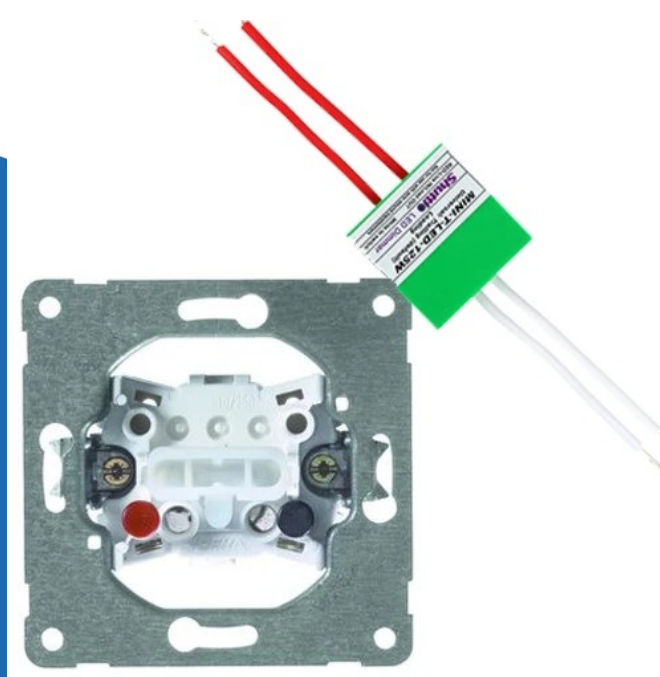

# set pulsdrukker + shuttle dimmer LED/halogeen 125W (2700136868- 125W)

(2700136868-125W)

8720143954139

▷ ELEKTRA VOOR IEDEREEN

**ELEKTRAMAT**

# Specificaties

Artikelnummer	401173938
Fabrikantnummer	2700136868-125W
EAN code	8720143954139
Merk	PEHA
Productgroep	Drukcontact
Serie/Programma	
Artikelnummer oud	2700136868-125W
Kleur	Overig
Filter_kleur	Overig
Filter_serie	PEHA basismaterialen\$LED dimm
Filter_typen_product	Schakelaars \$Basismateriaal

## Productomschrijving

De dimmer is een universele inbouw dimmodule geschikt voor led en halogeen tot 125 Watt en maximaal 6 lampen.

[Bekijk hier de handleiding](#)

# Technische details

Samenstelling	Basiselement
Uitvoering	Enkel drukcontact
Bedieningswijze	Wip
Contacten	1 maakcontact
Terugmeldcontact	Nee
Aantal wippen	1
Met verlichting	Nee
Montagewijze	Inbouw (stucwerk)
Bevestigingswijze	Klauw-/schroefbevestiging
Materiaal	Overig
Kwaliteitsklasse	Duroplast
Halogeenvrij	Ja
Oppervlaktebescherming	Geen (onbehandeld)
Uitvoering oppervlakte	Niet van toepassing
Transparant	Nee
Tekstveld/beschrijvingsvlak	Nee
Geschikt voor beschermingsgraad (IP)	IP20
Nom. spanning (V)	250