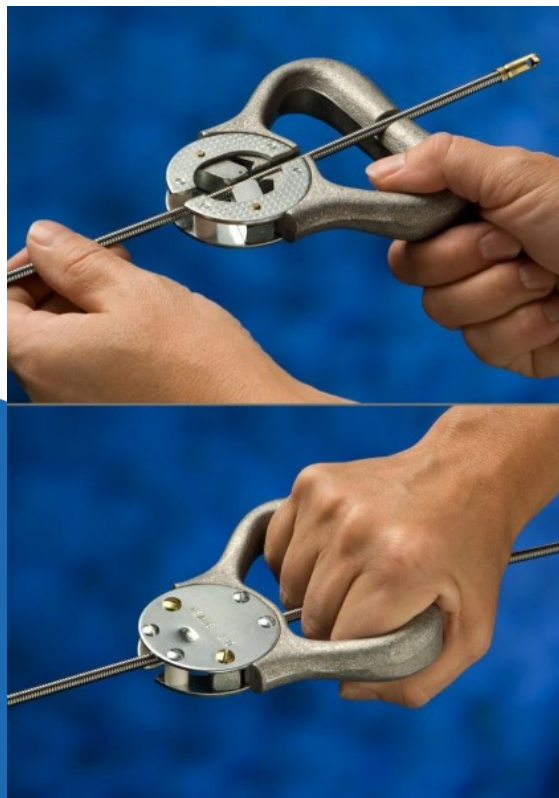

spiratrek trekveerpomp (98910)

(98910)

8715089989109

▷ ELEKTRA VOOR IEDEREEN

ELEKTRAMAT

Specificaties

Artikelnummer	401174037
Fabrikantnummer	98910
EAN code	8715089989109
Merk	Wymefa
Productgroep	Trekveerpomp
Serie/Programma	
Artikelnummer oud	2700112473

Referentie/ Links

▷ <https://www.elektramat.nl/wymefa-spiratrek-trekveerpomp-98910>

▷ www.elektramat.nl

Productomschrijving

Technische details

Lengte (mm)	125
-------------	-----

ELEKTRAMAT

▷ ELEKTRA VOOR IEDEREEN