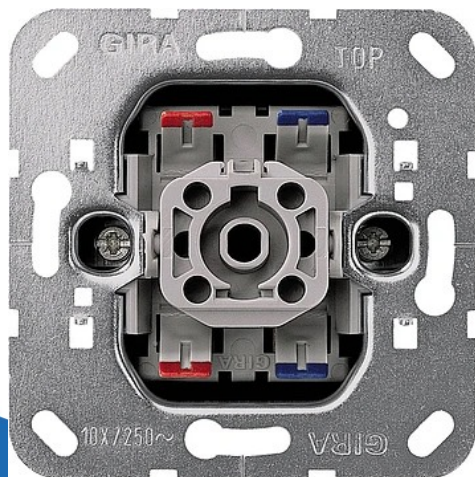

Wipschakelaar uit 2-p Basiselement (010200)

(010200)

4010337102007

▷ ELEKTRA VOOR IEDEREEN

ELEKTRAMAT

Specificaties

Artikelnummer	401174324
Fabrikantnummer	010200
EAN code	4010337102007
Merk	Gira
Productgroep	Installatieschakelaar
Serie/Programma	Non-Design
Artikelnummer oud	010200
Kleur	Overig
Filter_kleur	Overig
Filter_serie	Gira systeem 55 zuiver wit glanzend\$TX44 zuiver wit\$1
Filter_typen_product	Schakelaars

Referentie/ Links

▷ <https://www.elektramat.nl/gira-wipschakelaar-uit-2-p-basiselement-010200>

▷ www.elektramat.nl

Productomschrijving

De schakelaars en schakelwippen van de nieuwe en vorige schakelaargeneratie in System 55 komen optisch vrijwel volledig met de beide generaties niet met elkaar te combineren vanwege de nieuwe bevestiging van de schakelwip.

De al jaren bekende combinatie sokkel en afdekking (model tot medio 2024) van Gira is perfect op elkaar afgestemd. Deze gene vervangen worden door een vernieuwde generatie (inlopend medio 2024). Technisch gezien zijn de beide generaties sokkels en combineren vanwege de nieuwe bevestiging van de schakelwip. De artikelnummers van de afzonderlijke basiselementen en wij meer met een 0, maar met een 3.

Voor meer info, zie ons hiervoor geschreven [kennisbankartikel](#).

Technische details

Type schakeling	Tweepolige schakelaar
Bedieningswijze	Wip/drukker
Samenstelling	Basiselement
Aantal modules (bij modulair systeem)	1
Drukvlakschakelaar	Nee
Aantal wippen	1
Montagewijze	Inbouw (stucwerk)
Bevestigingswijze	Klauw-/schroefbevestiging
Met montageplaat	Nee
Materiaal	Overig
Kwaliteitsklasse	Overig
Halogeenvrij	Nee
Oppervlaktebescherming	Overig
Uitvoering oppervlakte	
RAL-Nummer (vergelijkbaar)	-
Tekstveld/beschrijvingsvlak	Nee
Verlichting	Optioneel
Functie verlichting	Controle en oriëntatie
Type verlichting	Niet meegeleverd
Geschikt voor beschermingsgraad (IP)	IP20
Nom. spanning (V)	250
Nom. (meet)stroom (A)	10