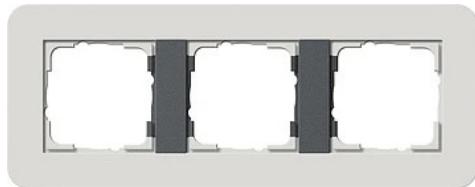

# E3 afdekraam 3-voudig lichtgrijs/antraciet

(0213421)

4010337023852

▷ ELEKTRA VOOR IEDEREEN

**ELEKTRAMAT**

# Specificaties

Artikelnummer	401174843
Fabrikantnummer	0213421
EAN code	4010337023852
Merk	Gira
Productgroep	Afdekraam schakelmateriaal
Serie/Programma	System 55 Gira E3
Artikelnummer oud	0213421
Montagerichting	Horizontaal en verticaal
Kleur	Grijs
Breedte (mm)	133
Hoogte (mm)	91.56
Diepte (mm)	9.77
Filter_ipwaarde	IP20
Filter_kleur	Antraciet \$Grijs
Filter_serie	Gira E3 afdekramen\$Gira afdekra
Filter_typen_product	Afdekramen
Filter_voudig	3-voudig

# Productomschrijving

Dit afdekraam kan gebruikt worden in combinatie met basiselementen en afdekkingen van de serie Systeem 55.

# Technische details

Aantal eenheden	3
Aantal eenheden horizontaal	3
Aantal eenheden verticaal	3
Aantal modules horizontaal (bij modulair systeem)	-
Aantal modules verticaal (bij modulair systeem)	-
Geschikt voor inbouwinstallatie (stucwerk)	Ja
Geschikt voor vloerpot	Nee
Geschikt voor wandgoot	Nee
Geschikt voor inbouwinstallatie (geen stucwerk)	Nee
Bondige uitvoering	Nee
Tekstveld/beschrijvingsvlak	Nee
Materiaal	Kunststof
Kwaliteitsklasse	Thermoplast
Halogeenvrij	Ja
Oppervlaktebescherming	Overig