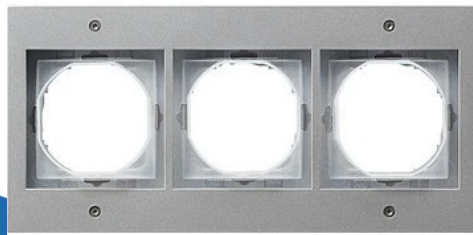

afdekraam 3-voudig - TX_44 aluminium (021365)

(021365)

4010337213659

▷ ELEKTRA VOOR IEDEREEN

ELEKTRAMAT

Specificaties

Artikelnummer	401174863
Fabrikantnummer	021365
EAN code	4010337213659
Merk	Gira
Productgroep	Afdekraam schakelmateriaal
Serie/Programma	TX_44 (SW IB)
Montagerichting	Horizontaal en verticaal
Kleur	Aluminium
Breedte (mm)	156
Hoogte (mm)	110.23
Diepte (mm)	18.49
Filter_ipwaarde	IP44
Filter_kleur	Aluminium
Filter_serie	TX44 aluminium\$Gira afdekraam
Filter_typen_product	Afdekramen
Filter_voudig	3-voudig

Referentie/ Links

▶ <https://www.elektramat.nl/gira-afdekraam-3-voudig-tx-44-aluminium-021365>

▶ www.elektramat.nl

Productomschrijving

Technische details

Aantal eenheden	3
Aantal eenheden horizontaal	3
Aantal eenheden verticaal	3
Geschikt voor inbouwinstallatie (stucwerk)	Ja
Geschikt voor vloerpot	Nee
Geschikt voor wandgoot	Nee
Geschikt voor inbouwinstallatie (geen stucwerk)	Nee
Bondige uitvoering	Nee
Tekstveld/beschrijvingsvlak	Nee
Materiaal	Kunststof
Kwaliteitsklasse	Thermoplast
Halogeenvrij	Ja
Oppervlaktebescherming	Gelakt
Transparant	Nee
Met klapdeksel	Nee
Beschermingsgraad (IP)	IP44
Bevestigingswijze	Klembevestiging
Inbouwbreedte (mm)	67.02
Inbouwhoogte (mm)	67.02
Met montageraam	Nee
Antibacteriële behandeling	Nee
Inbouwmontage (stucwerk)	Ja