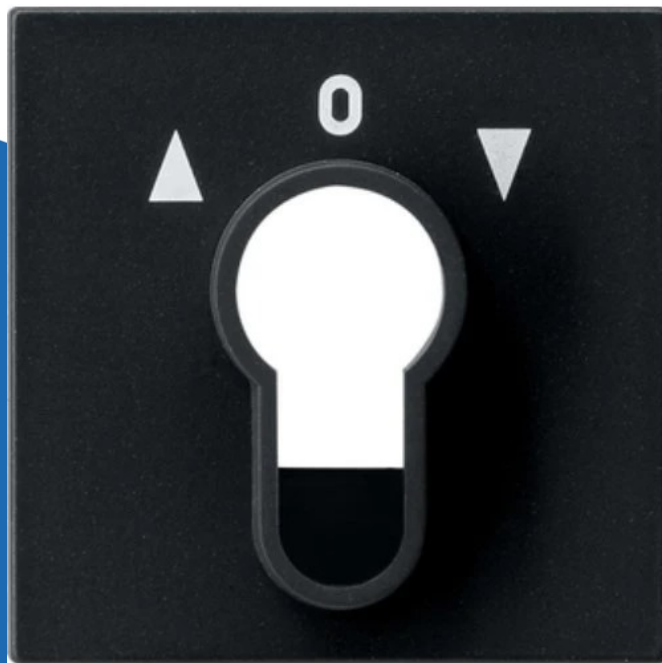

afdekking voor sleutelschakelaar/- drukcontact - systeem 55 zwart mat (0664005)

(0664005)

▶ MEER DAN ELEKTRA

ELEKTRAMAT

Specificaties

Artikelnummer	401175783
Fabrikantnummer	0664005
EAN code	4010337036654
Merk	Gira
Productgroep	Bedieningselement /centraalplaat
Serie/Programma	System 55 Across programs
Artikelnummer oud	0664005
Model	Sleutel
Opdruk/indicatie	Symbool "pijlen"
Gebruik	Jaloezie
Controlevenster/verlicht	Nee
Oppervlaktebescherming	Gelakt
Uitvoering oppervlakte	Mat
Kleur	Zwart
Geschikt voor beschermingsgraad (IP)	IP20
Antibacteriële behandeling	Nee
Filter_typen_product	Centraalplaten
Filter_voudig	1-voudig Twijfel
Filter_serie	Gira systeem 55 zwart mat\$Gira E

Technische details

Geschikt voor bussysteem-toetsaansluiting	Nee
Bevestigingswijze	Schroefbevestiging
Materiaal	Kunststof
Materiaalkwaliteit	Thermoplast
Halogeenvrij	Ja
RAL-Nummer (vergelijkbaar)	-
Met indicatieveld	Nee
Met verwisselbare lens/symbool	Nee
Aftastsymbool / barrièrevrij	Nee
Slagvastheid	

Referentie/ Links

▷ <https://www.elektramat.nl/gira-afdekking-voor-sleutelschakelaar-drukcontact-systeem>

▷ www.elektramat.nl

Productomschrijving

Dit artikel kan gebruikt worden in combinatie met basiselementen van de serie Systeem 55.