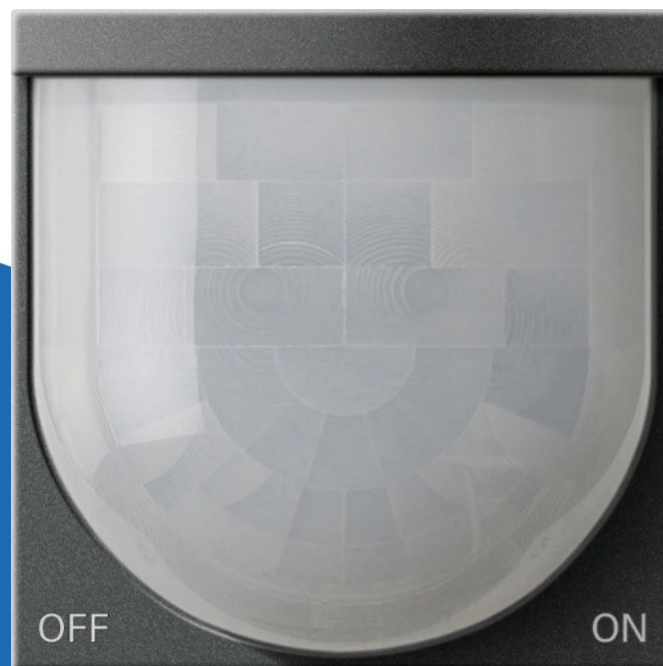

bewegingsmelder 2,20m Komfort BT System 55 antraciet (S3000)

(537628)

▷ ELEKTRA VOOR IEDEREEN

ELEKTRAMAT

Specificaties

Artikelnummer	401177593
Fabrikantnummer	537628
EAN code	4010337050636
Merk	Gira
Productgroep	Bewegingssensor-element
Serie/Programma	System 55 Programmübergreifen
Artikelnummer oud	537628
Filter_serie	Gira systeem 55 antraciet\$Gira E
Filter_typen_product	Bewegingsmelders \$Basismateria

Referentie/ Links

▷ <https://www.elektramat.nl/gira-bewegingsmelder-2-20m-komfort-bt-system-55-antraciet>

▷ www.elektramat.nl

Productomschrijving

Voor basiselementen S3000 art.nr: 540300, 540700, 540400, 540500, 541000, 540000, 540100, 540200, 540900

Kenmerken

Automatisch schakelen van verlichting, afhankelijk van warmtebeweging en omgevingslichtsterkte.

Toe te passen met system 3000 schakel- of dimbaselementen (zie hierboven).

Instelbare lichtsterktegrenswaarde en gevoeligheid instelbaar in vier standen.

Bij aansluiting van een system 3000 baselement voor neveneeheid met bedieningselement-opzetstuk of mechanisch drukcontact verlichting voor de duur van de nalooptijd worden ingeschakeld of gedimd.

Met System 3000 dimmer-baselement