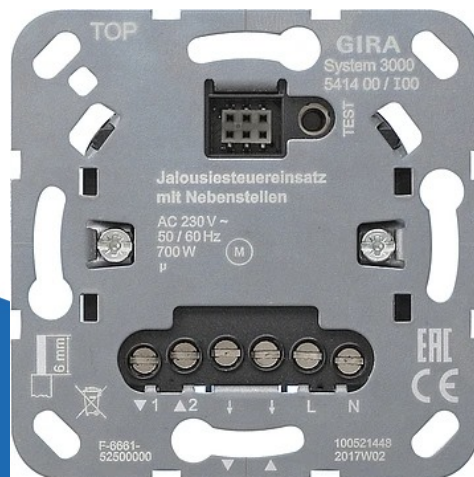

System 3000 jaloezie basiselement + neveningang

(541400)

4010337027423

▷ ELEKTRA VOOR IEDEREEN

ELEKTRAMAT

Specificaties

Artikelnummer	401177605
Fabrikantnummer	541400
EAN code	4010337027423
Merk	Gira
Productgroep	Jaloezie besturing
Serie/Programma	Non-Design
Artikelnummer oud	541400
Filter_serie	Gira SKabelgoot 100 mm breed
Filter_typen_product	Basismateriaal

Referentie/ Links

▷ <https://www.elektramat.nl/gira-systeem-3000-jaloezie-basiselement-neveningang>

▷ www.elektramat.nl

Productomschrijving

Technische details

Samenstelling	Basiselement
Geïntegreerde tijdschakelklok	Nee
Met aansluiting voor helderheidssensor	Nee
Geschikt voor windsensor	Nee

Geschikt voor regensensor	Nee
Met aansluiting voor glasbreukmelder	Nee
Met astro-programma	Nee
Ingang voor nevenunit	Ja
Met geheugen functie	Nee
Waarde zonbescherming instelbaar (lx)	-/-
Schemerwaarde instelbaar (lx)	-/-
Toevalsgenerator	Nee
Uitschakelbescherming	Nee
Montagewijze	Inbouw (stucwerk)
Materiaal	Overig
Kwaliteitsklasse	Overig
Halogeenvrij	Nee
Oppervlaktebescherming	Overig
Uitvoering oppervlakte	Niet van toepassing
Kleur	Overig
RAL-Nummer (vergelijkbaar)	-
Transparant	Nee
Geschikt voor beschermingsgraad (IP)	IP20
Max. schakelvermogen (W)	1000
Autonomie (h)	-
Nom. spanning (V)	230
Frequentie (Hz)	-/-
Bevestigingswijze	Klauw-/schroefbevestiging