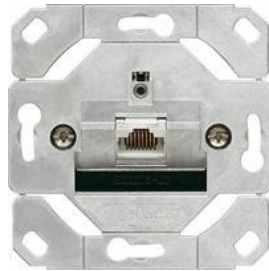

UAE basis datacontactdoos CAT6A 1RJ45 (245100)

(245100)

4010337881780

▷ ELEKTRA VOOR IEDEREEN

ELEKTRAMAT

Specificaties

Artikelnummer	401178012
Fabrikantnummer	245100
EAN code	4010337881780
Merk	Gira
Productgroep	Onderdeel/centraalplaat commur
Serie/Programma	Non-Design
Artikelnummer oud	245100
Filter_serie	Gira Basismaterialen
Filter_typen_product	Centraalplaten
Filter_voudig	1-voudig Twijfel

Referentie/ Links

▶ <https://www.elektramat.nl/gira-uae-basis-datacontactdoos-cat6a-1rj45-245100>

▶ www.elektramat.nl

Productomschrijving

De Gira 245100 basis datacontactdoos is geschikt voor een CAT6A netwerkkabel. Deze netwerkaansluitdoos heeft een RJ45-aan 10 gigabit-ethernet.

In onze kennisbank vind je meer informatie over een [UTP aansluiting maken](#). Daarnaast lees je ook hoe je aan de slag [UTP kabels](#).

Kenmerken Gira 245100

- Inbouwdiepte 33mm
- Alleen voor schroefbevestiging
- Afgeschermd netwerkaansluitdoos cat.6A met een bus RJ45 (8) voor gegevensoverdrachtssnelheden tot 10 Gbit-ethernet
- 45° schuingeplaatste kabeluitvoer voor wandgoot-, vloerput- en inbouwmontage
- Kabelinvoer mogelijk vanuit alle richtingen in stappen van 8 x 45°

Schakelmateriaal keuzehulp

Gebruik onze handige [schakelmateriaal keuzehulp](#) voor het samenstellen van je schakelmateriaal. Zo weet je zeker

Technische details

Samenstelling	Basiselement
Gebruik	Overig
Draagring	Nee
Met stofbescherming	Nee
Met klapdeksel	Nee
Opdrukveld	Zonder label
Met opdruk	Nee
Montagewijze	Inbouw (stucwerk)
Materiaal	Overig
Kwaliteitsklasse	Overig
Halogeenvrij	Nee
Oppervlaktebescherming	Overig
Kleur	Overig
Transparant	Nee
Bevestigingswijze	Klauw-/schroefbevestiging
Kroonsteen	Nee
Schakelmateriaalbreedte (mm)	69.74
Schakelmateriaalhoogte (mm)	69.74
Uitvoerrichting	Onder
Incl. connectoren	Nee
Met verlichting	Nee
Antibacteriële behandeling	Nee