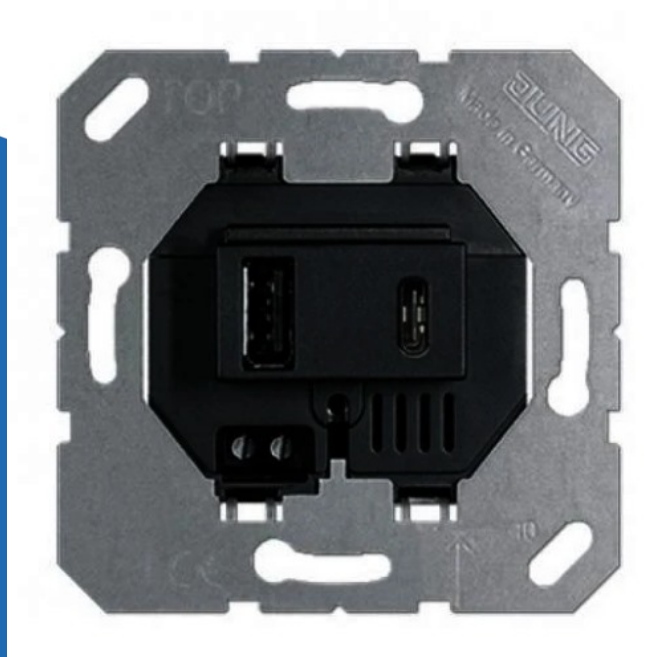

USB laadcontactdoos 1x type A en 1x type C, max 3A 5V - zwart RAL9005 (USB15CASW)

(USB15CASW)

4011377176843

▷ ELEKTRA VOOR IEDEREEN

ELEKTRAMAT

Specificaties

Artikelnummer	401179379
Fabrikantnummer	USB15CASW
EAN code	4011377176843
Merk	JUNG
Productgroep	USB-voeding
Serie/Programma	all
Artikelnummer oud	USB15CASW

Referentie/ Links

▶ <https://www.elektramat.nl/jung-usb-laadcontactdoos-1x-type-a-en-1x-type-c-max-3a-usb15casw>

▶ www.elektramat.nl

Productomschrijving

Technische details

Uitvoering	Contrastekker (female)
Aantal uitgangen	2
Bedrijfsspanning (V)	240/240
Frequentie (Hz)	50/60
Max. uitgangsstroom (mA)	3000
Uitgangsspanning (V)	5
Montagewijze	Inbouw (stucwerk)
Kleur	Zwart