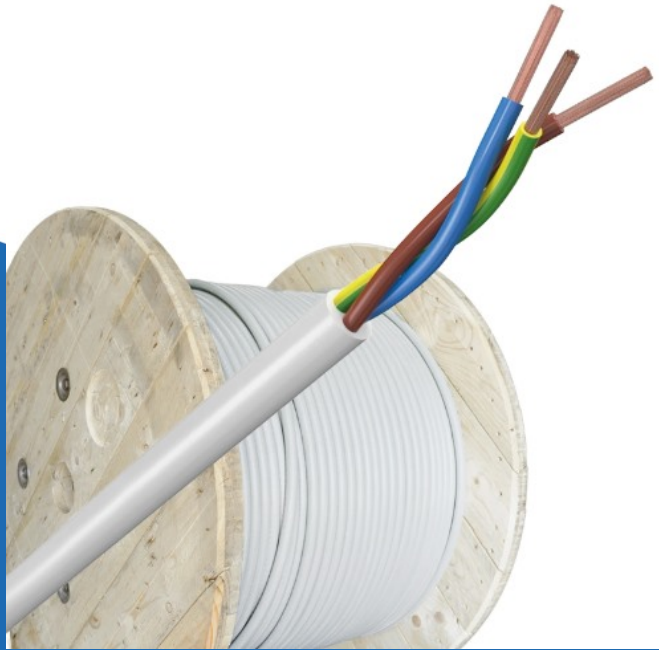

VMVL (H05VV-F) kabel 3x1.5mm² wit per haspel 500 meter

(163165)

8720143954399

▷ MEER DAN ELEKTRA

ELEKTRAMAT

Specificaties

Artikelnummer	401179410
Fabrikantnummer	163165
EAN code	8720143954399
Merk	Helukabel
Productgroep	Voedingskabel < 1 kV, voor bewe
Serie/Programma	
Artikelnummer oud	163165
Nom. geleiderdoorsnede (mm ²)	1.5
Aantal aders	3
Buitendiameter circa (mm)	8.2
Mantelkleur	Wit
Materiaal aderisolatie	Polyvinylchloride (PVC)
Lengte Kabel	500 meter
Nominale geleiderdoorsnede (mm ²)	1.5 mm ²
Filter_Aantal Aders	3
Filter_Kleur	Wit
Filter_Lengte	500 meter
Filter_Nom. geleiderdoorsnede (mm ²)	1.5 mm ²

Technische details

Geleidermateriaal	Koper
-------------------	-------

Oppervlakte geleider	Blank
Samenstelling geleider	Klasse 5 = soepel
Getwist	Nee
Adercodering	Kleur en ringen
Afscherming groepen	Geen
Afscherming collectief	Overig
Draagorgaan	Geen
Mantelmateriaal	Polyvinylchloride (PVC)
Beschermd tegen tordenen	Nee
Brandklasse volgens EN 13501-6: klasse	Eca
Brandklasse volgens EN 13501-6: rookontwikkeling	Geen
Brandklasse volgens EN 13501-6: brandende vallende druppels/deeltjes	Geen
Brandklasse volgens EN 13501-6: corrosiviteit/zuurgraad	Geen
Halogeenvrij volgens EN 60754-1/2	Nee
Brandvertraging	Volgens IEC/EN 60332-1
Rookarm volgens EN 61034-2	Nee
Oliebestendig volgens IEC 60811-404	Nee
Min. toegestane buigradius flexibele toepassing/vrije beweging (mm)	62
Toegestane kabelbuitentemperatuur tijdens montage/handeling (°C)	-40/70
Nom. spanning U0 (V)	300
Nom. spanning U (V)	500
Geleidervorm	Rond

Referentie/ Links

▷ <https://www.elektramat.nl/helukabel-vmvl-h05vv-f-kabel-3x1-5mm2-wit-per-haspel-5>

▷ www.elektramat.nl

Productomschrijving

Een VMVL snoer is een type snoer dat veel wordt gebruikt in de elektrotechniek en elektronica. VMVL staat voor "Vinyl Manto Vocht vaste Laagspanning" en verwijst naar de eigenschappen van de snoer.