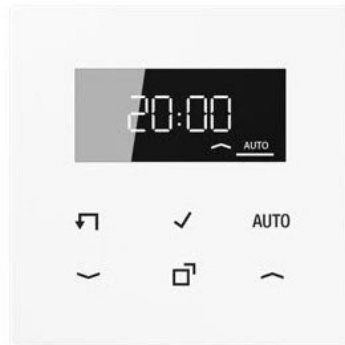

# LS990 timer standaard met display - alpin wit (LS 1750 D WW)

(LS1750DWW)

4011377153578

▷ ELEKTRA VOOR IEDEREEN

**ELEKTRAMAT**

## Referentie/ Links

- ▶ <https://www.elektramat.nl/jung-ls990-timer-standaard-met-display-alpin-wit-ls-1750->
- ▶ [www.elektramat.nl](http://www.elektramat.nl)