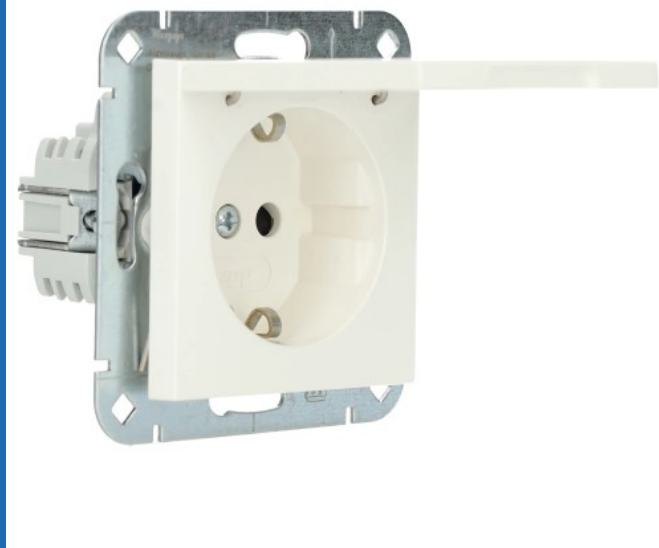

HK07 wandcontactdoos met randaarde en kinderbeveiliging, met klapdeksel - wit RAL9010 (940129002)

(940129002)

▷ MEER DAN ELEKTRA

ELEKTRAMAT

Specificaties

Artikelnummer	401180024
Fabrikantnummer	940129002
EAN code	4008224641906
Merk	Kopp
Productgroep	Wandcontactdoos
Serie/Programma	HK 07
Artikelnummer oud	940129002
Model	Contactdoos CEE 7/3 (type F)
Aantal eenheden	1
Aantal modules (bij modulair systeem)	1
Aansluitwijze	Steekklem
Met klapdeksel	Ja
Met verhoogde aanraakbeveiliging	Ja
Tekstveld/beschrijvingsvlak	Nee
Kleur	Wit
Afsluitbaar	Nee
Met functieverlichting	Nee
Met oriëntatieverlichting	Nee
Montagewijze	Inbouw (stucwerk)
Materiaal	Kunststof
Oppervlaktebescherming	Onbehandeld
Uitvoering oppervlakte	Glanzend

Stekkerstand gedraaid	Nee
Geschikt voor beschermingsgraad (IP)	IP20
Schakelmateriaalbreedte (mm)	55
Schakelmateriaalhoogte (mm)	55
Schakelmateriaaldiepte (mm)	41.1
Antibacteriële behandeling	Nee
Min. diepte van de inbouwdoos (mm)	32
Metallic	Nee
Aantal USB-C poorten	0
Maximale stroomsterkte van USB-voeding (A)	0
Kleur schakelement	Kleurloos
Aardcontact	Randaarde clips
Filter_voudig	1-voudig Twijfel
Filter_typen_product	Stopcontacten
Filter_randaarde	Met randaarde
Filter_kleur	Wit
Filter_serie	Kopp HK07 gebroken wit glas\$Kopp Athe
Aantal contactdozen	1