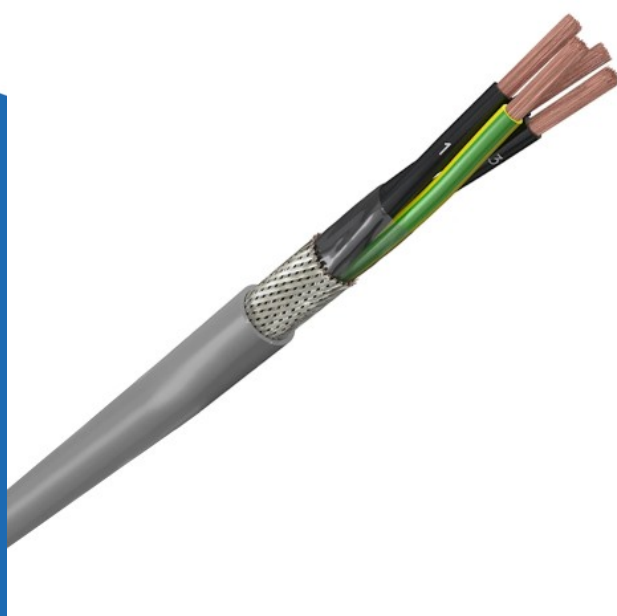

stuurstroomkabel afgeschermd YSLCY-JZ 4G2.5mm² Dca-s2,d0,a3 per meter

(CYJZD214043)

8717714113552

▷ ELEKTRA VOOR IEDEREEN

ELEKTRAMAT

Specificaties

Artikelnummer	401180056
Fabrikantnummer	CYJZD214043
EAN code	8717714113552
Merk	Dynamic
Productgroep	Voedingskabel < 1 kV, voor bewe
Serie/Programma	YSLCY Dca
Artikelnummer oud	CYJZD214043
Nom. geleiderdoorsnede (mm ²)	2.5
Aantal aders	4
Buitendiameter circa (mm)	9.8
Mantelkleur	Grijs
Filter_Aantal Aders	4
Filter_Kleur	Grijs
Filter_Nom. geleiderdoorsnede (mm ²)	2.5 mm ²

Referentie/ Links

▷ <https://www.elektramat.nl/dynamic-stuurstroomkabel-afgeschermd-yslcy-jz-4g2-5meter>

▷ www.elektramat.nl

Productomschrijving

Technische details

Geleidermateriaal	Koper
Oppervlakte geleider	Blank
Samenstelling geleider	Klasse 5 = soepel
Geleiderweerstand bij 20°C (Ohm/km)	7.98
Getwist	Nee
Materiaal aderisolatie	Polyvinylchloride (PV)
Adercodering volgens HD 308 S2	Ja
Adercodering	Kleuren en cijfers
Met aardgeleider	Ja
Afscherming groepen	Geen
Afscherming collectief	Folie en vlechtwerk
Draagorgaan	Geen
Mantelmateriaal	Polyvinylchloride (PV)
Kabelgeometrie	Rond
Beschermd tegen torderen	Nee
Eurobrandklasse volgens EN 13501-6: klasse	Dca
Eurobrandklasse volgens EN 13501-6: rookontwikkeling	s2
Eurobrandklasse volgens EN 13501-6: brandende vallende druppels/deeltjes	d0
Eurobrandklasse volgens EN 13501-6: corrosiviteit/zuurgraad	a3
Halogeenvrij volgens EN 60754-1/2	Nee
Brandvertraging	Volgens IEC/EN 603
Rookarm volgens EN 61034-2	Nee
Koudebestendig volgens EN 60811-504+505+506	Nee