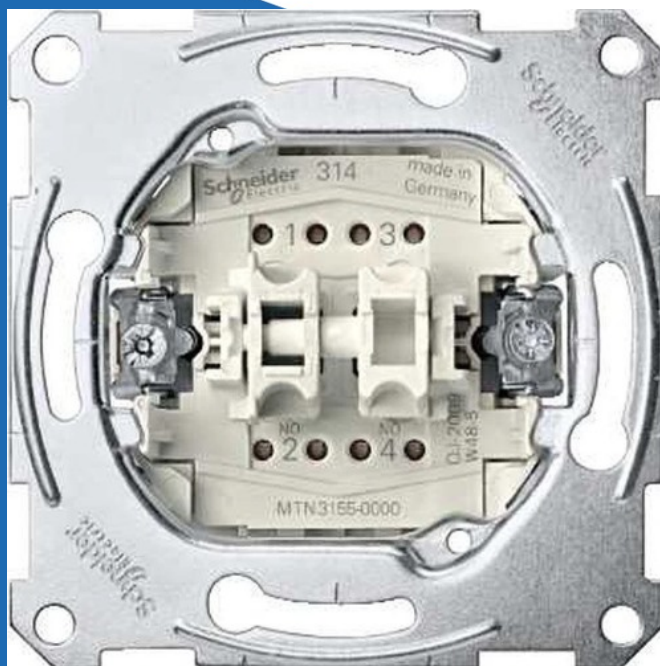

Merten sokkel pulsdrukker 2-voudig 10A 250V 2 maakcontacten (2NO) 1 ingang 1P (MTN3155- 0000)

(MTN3155-0000)

3606480307065

▷ ELEKTRA VOOR IEDEREEN

ELEKTRAMAT

Contacten	2 maakcontacten
Aantal polen	1
Terugmeldcontact	Nee
Aantal wippen	2
Met verlichting	Nee
Montagewijze	Opbouw (stucwerk)
Bevestigingswijze	Klauw-/schroefbevestiging
Materiaal	Overig
Kwaliteitsklasse	Overig
Halogeenvrij	Ja
Oppervlaktebescherming	Geen (onbehandeld)
Transparant	Nee
Tekstveld/beschrijvingsvlak	Nee
Opdruk	Geen
Geschikt voor beschermingsgraad (IP)	IP20
Nom. spanning (V)	250
Nom. (meet)stroom (A)	10
Schakelmateriaalbreedte (mm)	71
Schakelmateriaalhoogte (mm)	71
Schakelmateriaaldiepte (mm)	37
Antibacteriële behandeling	Nee
Met signaallamp	Nee
Aantal contacten als maakcontact	2
Compatible met Apple HomeKit	Nee