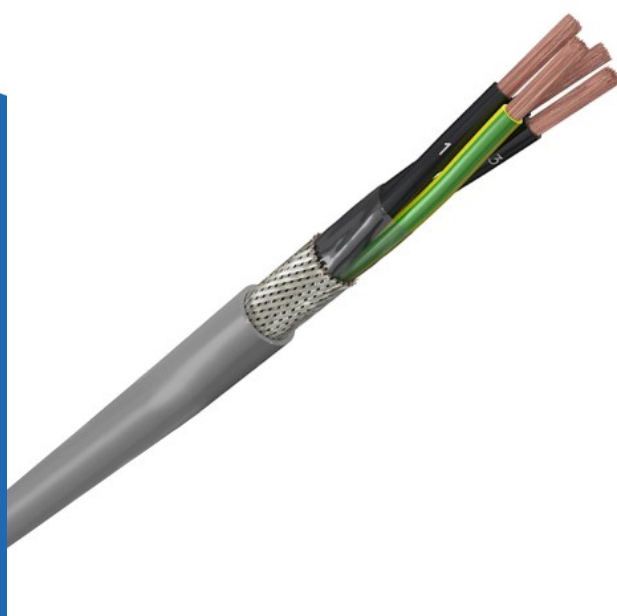

stuurstroomkabel afgeschermd YSLCY-JZ 4G1mm² Dca-s2,d0,a3 per meter

(CYJZD212043)

8717714113194

▷ ELEKTRA VOOR IEDEREEN

ELEKTRAMAT

Specificaties

Artikelnummer	401234728
Fabrikantnummer	CYJZD212043
EAN code	8717714113194
Merk	Dynamic
Productgroep	Voedingskabel < 1 kV, voor bewe
Serie/Programma	YSLCY Dca
Artikelnummer oud	CYJZD212043
Nom. geleiderdoorsnede (mm ²)	1
Aantal aders	4
Buitendiameter circa (mm)	7.1
Mantelkleur	Grijs
Filter_Aantal Aders	4
Filter_Kleur	Grijs
Filter_Nom. geleiderdoorsnede (mm ²)	1 mm ²

Referentie/ Links

▷ <https://www.elektramat.nl/dynamic-stuurstroomkabel-afgeschermd-yslcy-jz-4g1mm2>

▷ www.elektramat.nl

Productomschrijving

Technische details

Geleidermateriaal	Koper
Oppervlakte geleider	Blank
Samenstelling geleider	Klasse 5 = soepel
Geleiderweerstand bij 20°C (Ohm/km)	19.5
Getwist	Nee
Materiaal aderisolatie	Polyvinylchloride (PV)
Adercodering volgens HD 308 S2	Ja
Adercodering	Kleuren en cijfers
Met aardgeleider	Ja
Afscherming groepen	Geen
Afscherming collectief	Folie en vlechtwerk
Draagorgaan	Geen
Mantelmateriaal	Polyvinylchloride (PV)
Kabelgeometrie	Rond
Beschermd tegen torderen	Nee
Eurobrandklasse volgens EN 13501-6: klasse	Dca
Eurobrandklasse volgens EN 13501-6: rookontwikkeling	s2
Eurobrandklasse volgens EN 13501-6: brandende vallende druppels/deeltjes	d0
Eurobrandklasse volgens EN 13501-6: corrosiviteit/zuurgraad	a3
Halogeenvrij volgens EN 60754-1/2	Nee
Brandvertraging	Volgens IEC/EN 603
Rookarm volgens EN 61034-2	Nee
Koudebestendig volgens EN 60811-504+505+506	Nee
Oliebestendig volgens IEC 60811-404	Nee