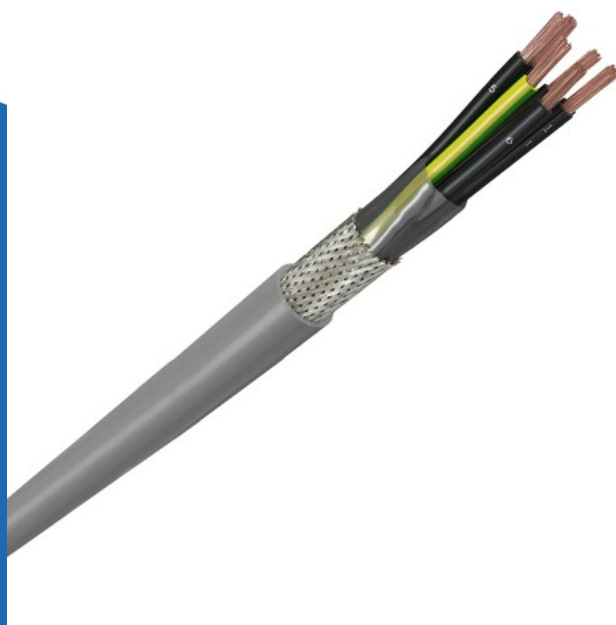

stuurstroomkabel afgeschermd YSLCY-JZ 7G1mm² Dca-s2,d0,a3 per meter

(CYJZD212073)

8717714113224

▷ ELEKTRA VOOR IEDEREEN

ELEKTRAMAT

Specificaties

Artikelnummer	401234733
Fabrikantnummer	CYJZD212073
EAN code	8717714113224
Merk	Dynamic
Productgroep	Voedingskabel < 1 kV, voor bewe
Serie/Programma	YSLCY Dca
Artikelnummer oud	CYJZD212073
Nom. geleiderdoorsnede (mm ²)	1
Aantal aders	7
Buitendiameter circa (mm)	8.7
Mantelkleur	Grijs
Filter_Aantal Aders	7
Filter_Kleur	Grijs
Filter_Nom. geleiderdoorsnede (mm ²)	1 mm ²

Referentie/ Links

▷ <https://www.elektramat.nl/hoenderdaal-metaalschroef-cilinderkop-verzinkt-m4x60-s01-026001>

▷ www.elektramat.nl

Productomschrijving

Technische details

Geleidermateriaal	Koper
Oppervlakte geleider	Blank
Samenstelling geleider	Klasse 5 = soepel
Geleiderweerstand bij 20°C (Ohm/km)	19.5
Getwist	Nee
Materiaal aderisolatie	Polyvinylchloride (PV)
Adercodering volgens HD 308 S2	Ja
Adercodering	Kleuren en cijfers
Met aardgeleider	Ja
Afscherming groepen	Geen
Afscherming collectief	Folie en vlechtwerk
Draagorgaan	Geen
Mantelmateriaal	Polyvinylchloride (PV)
Kabelgeometrie	Rond
Beschermd tegen torderen	Nee
Eurobrandklasse volgens EN 13501-6: klasse	Dca
Eurobrandklasse volgens EN 13501-6: rookontwikkeling	s2
Eurobrandklasse volgens EN 13501-6: brandende vallende druppels/deeltjes	d0
Eurobrandklasse volgens EN 13501-6: corrosiviteit/zuurgraad	a3
Halogeenvrij volgens EN 60754-1/2	Nee
Brandvertraging	Volgens IEC/EN 603
Rookarm volgens EN 61034-2	Nee
Koudebestendig volgens EN 60811-504+505+506	Nee