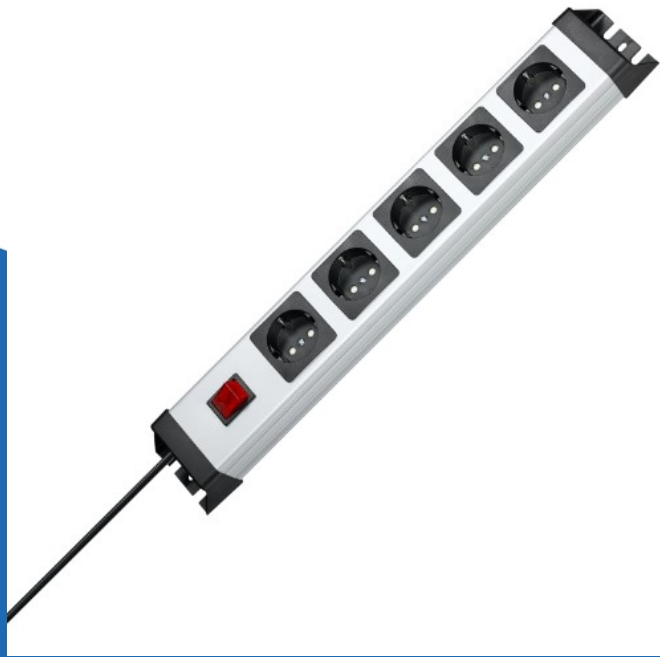

# combinatiecontactdoos 5-voudig met 2p verlichte schakelaar en 1.4m kabel

(226620015)

▷ MEER DAN ELEKTRA

**ELEKTRAMAT**

# Specificaties

Artikelnummer	401234880
Fabrikantnummer	226620015
EAN code	4008224565783
Merk	Kopp
Productgroep	Contactdooscombinatie
Serie/Programma	POWERversal
Artikelnummer oud	226620015
Aantal contactdozen met randaarde CEE 7/3 (type F)	5
Overspanningsbeveiliging	Nee
Materiaal	Kunststof
Kleur	Zilver
Beschermingsgraad (IP)	IP20
Lengte snoer (m)	1.4
Met aan/uitschakelaar	Nee
Aantal USB aansluitingen	0
Filter_Nom. geleiderdoorsnede (mm <sup>2</sup> )	1.5 mm <sup>2</sup>
Filter_Kleur	Zilver

## Technische details

Behuizingsvorm	Rechthoekig
Aantal Euro-contactdozen	0

Aantal CEE-contactdozen	0
Aantal contactdozen met aardingspen	0
Aantal koudapparaatcontactdozen	0
Aantal contactdozen type Bipasso (Italië)	0
Aantal contactdozen type P11 (Italië)	0
Aantal NEMA contactdozen	0
Aantal contactdozen overig	0
Aardlekschakelaar	Nee
Netontstoringsfilter	Nee
Nom. stroom (A)	16
Aderdoorsnede (mm <sup>2</sup> )	1.5
Met deksel	Nee
Materiaalkwaliteit	Thermoplast
Halogeenvrij	Ja
Oppervlaktebescherming	Onbehandeld
Uitvoering oppervlakte	Mat
RAL-Nummer (vergelijkbaar)	7035
Transparant	Nee
Stekkerstand gedraaid	Ja
Hoek stekkerstand gedraaid	90°
Aantal contactdozen type P17 (Italië)	0
Aantal contactdozen Zwitserse Norm Type 13	0
Aantal contactdozen Zwitserse Norm Type 15	0
Aantal contactdozen Zwitserse Norm Type 23	0