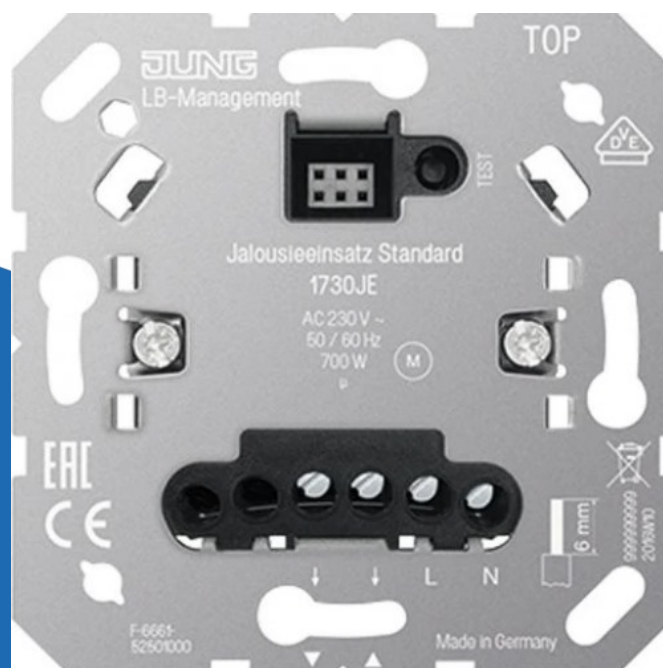

LB management jaloeziebasiselement standaard (1730 JE)

(1730JE)

4011377151390

▷ ELEKTRA VOOR IEDEREEN

ELEKTRAMAT

Specificaties

Artikelnummer	401234884
Fabrikantnummer	1730JE
EAN code	4011377151390
Merk	JUNG
Productgroep	Jaloezieschakelaar
Serie/Programma	LB management
Artikelnummer oud	1730JE
Filter_serie	JUNG LB management
Filter_typen_product	Schakelaars

Referentie/ Links

▶ <https://www.elektramat.nl/jung-lb-management-jaloeziebasiselement-standaard-173>

▶ www.elektramat.nl

Productomschrijving

zonder neventoestelingang
voor afdekkingen art.nr.: .. 1700 .., .. 1701 .., .. 1750 D .., .. 1751 BT ..

Bedoeld gebruik

- Bedienen van elektrisch aangestuurde jaloezieën, rolluiken en markiezen
- Automatische tijdsturing via afdekking
- Bedrijf met geschikt afdekking uit het LB Management
- Montage in inbouwdoos volgens DIN 49073

[Bekijk hier de handleiding](#)

Technische details

Samenstelling	Basiselement
Uitvoering	Eenpolig drukcontact
Bedieningswijze	Wip
Elektrische en mechanische vergrendeling	Nee
Mechanisch bedienbaar	Nee
Elektronisch bedienbaar	Ja
Montagewijze	Inbouw (stucwerk)
Halogeenvrij	Ja
Oppervlaktebescherming	Verzinkt
Bevestigingswijze	Klauw-/schroefbevestiging
Tekstveld/beschrijvingsvlak	Nee
Geschikt voor beschermingsgraad (IP)	IP2X
Nom. spanning (V)	230
Aantal toetsen	2
Min. diepte van de inbouwdoos (mm)	32
Aansluitwijze	Schroefklem