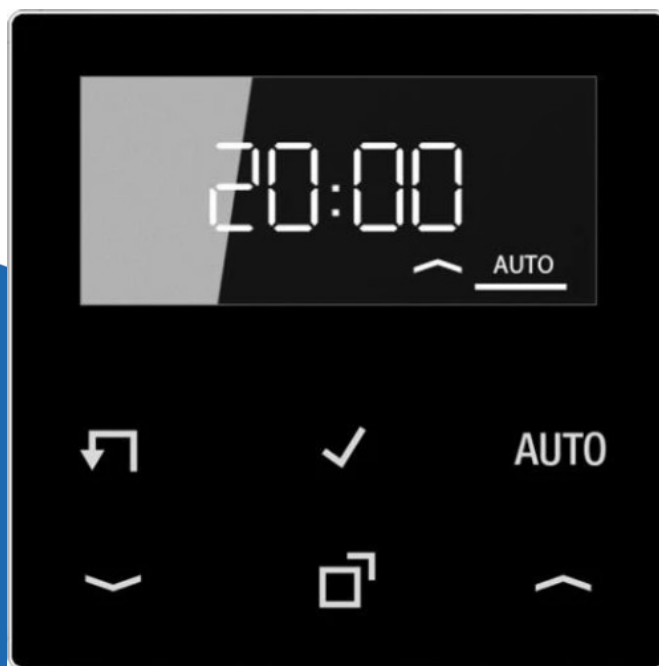

A/AS500 timer standaard met display - zwart (A 1750 D SW)

(A1750DSW)

▷ ELEKTRA VOOR IEDEREEN

ELEKTRAMAT

Specificaties

Artikelnummer	401234896
Fabrikantnummer	A1750DSW
EAN code	4011377153547
Merk	JUNG
Productgroep	Timer voor schakelmateriaal
Serie/Programma	AS/A range
Artikelnummer oud	A1750DSW
Filter_kleur	Zwart
Filter_serie	JUNG AS 500 alpin wit\$JUNG A 550
Filter_typen_product	Schakelaars

Referentie/ Links

▶ <https://www.elektramat.nl/jung-a-as500-timer-standaard-met-display-zwart-a-1750-c>

▶ www.elektramat.nl

Productomschrijving

voor basiselementen LB Management "jaloezie" art.nr.: 1730 JE en 1731 JE

Producteigenschappen

- Front van echt glas
- 6 tiptoetsen
- Actuele tijd kan als schakeltijd worden opgeslagen, snelprogrammering
- Automatische zomer-/wintertijdschakeling, uitschakelbaar
- Schakelen bij zonsop- resp. zonsondergang (astrofunctie) voor 18 landen instelbaar
- Astrotijdverschuiving voor zonsop- en zonsondergang
- Blokkeerfunctie
- Display wordt na 2 minuten uitgeschakeld, continue weergave van de actuele tijd mogelijk
- Aansturing van zonweringen, met jaloeziebasiselement
- Programmering van telkens een omhoogbewegings- en een omlaagbewegingstijd voor de weekdelen ma-vr en za+zo
- Ventilatiepositie van de zonwering kan worden opgeslagen, met jaloeziebasiselement
- Schakelen en dimmen van verlichting, met schakeleenheid of dimmer
- Programmering van 2 geheugenplaatsen met telkens een in- en uitschakeltijd voor weekdelen ma-vr en za+zo
- Inschakellichtsterkte van verlichting kan worden opgeslagen, met dimeenheid en DALI-taststuureenheid