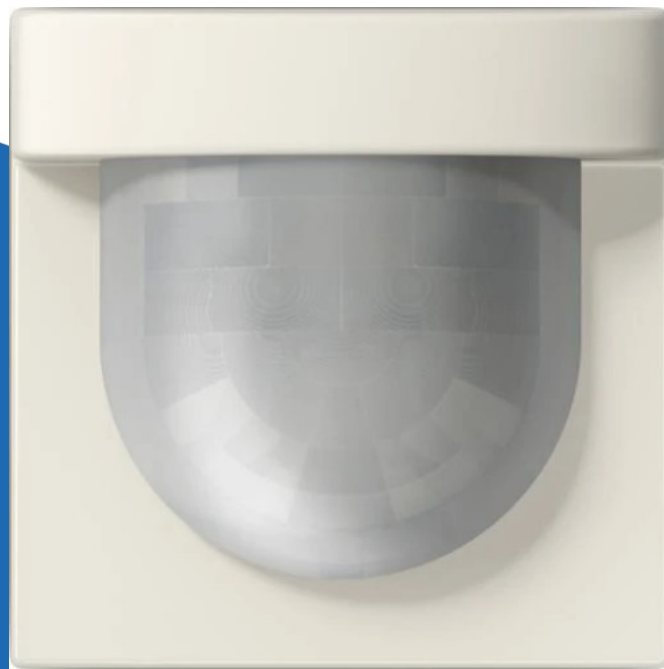

# LS990 automatische schakelaar standaard 2,2m - crème wit (LS 17280)

(LS17280)

4011377168510

▷ ELEKTRA VOOR IEDEREEN

**ELEKTRAMAT**

# Specificaties

Artikelnummer	401234952
Fabrikantnummer	LS17280
EAN code	4011377168510
Merk	JUNG
Productgroep	Bewegingssensor-element
Serie/Programma	LS range
Artikelnummer oud	LS17280
Filter_kleur	Crème \$Wit
Filter_serie	JUNG LB management\$JUNG LS
Filter_typen_product	Bewegingsmelders \$Basismateria

## Referentie/ Links

▶ <https://www.elektramat.nl/jung-ls990-automatische-schakelaar-standaard-2-2m-crem>

▶ [www.elektramat.nl](http://www.elektramat.nl)