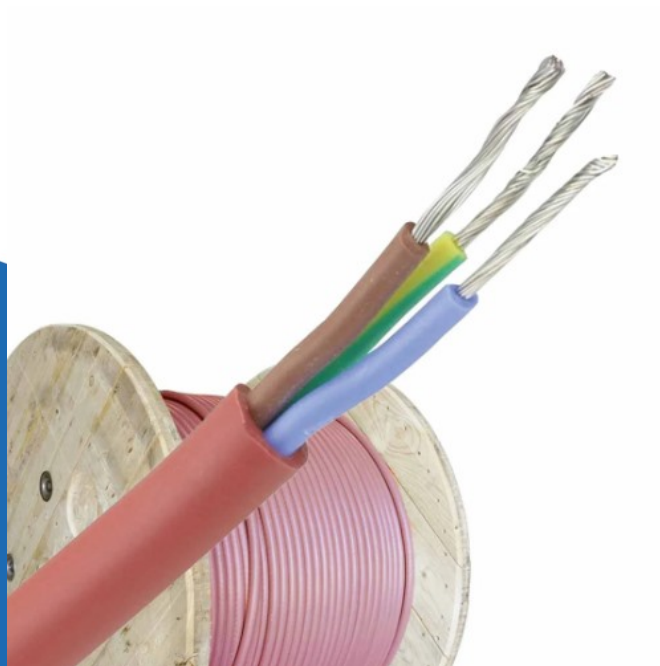

SiHF siliconenkabel 3x0.75mm² per haspel 500 meter

(23002H0500)

▷ ELEKTRA VOOR IEDEREEN

ELEKTRAMAT

Specificaties

Artikelnummer	401235036
Fabrikantnummer	23002H0500
EAN code	8785278179246
Merk	Helukabel
Productgroep	Voedingskabel < 1 kV, voor vaste
Serie/Programma	
Artikelnummer oud	SIHF23002H0500
Filter_Aantal Aders	3
Filter_Kleur	Rood
Filter_Lengte	500 meter
Filter_Nom. geleiderdoorsnede (mm ²)	0.75 mm ²

Referentie/ Links

▶ <https://www.elektramat.nl/helukabel-sihf-siliconenkabel-3x0-75mm2-per-haspel-500>

▶ www.elektramat.nl

Productomschrijving

Een siliconenkabel is een flexibele kabel speciaal ontworpen voor gebruik in omgevingen met grote temperatuurschommelingen voor het aansluiten van onder andere inbouwspots, sauna's, infraroodcabines, verlichtingsarmaturen en verwarmingstoestellen. E bestand tegen extreme temperaturen.

Kenmerken:

- Temperatuurbereik -60 tot +180 graden
- 300V - 500V
- Halogeenvrij
- Siliconen mantel
- Markering per meter
- Rood/bruine mantel
- Vertinde aders
- Flexibiliteit klasse 5

Technische details

Nom. geleiderdoorsnede (mm ²)	0.75
Geleidermateriaal	Koper
Oppervlakte geleider	Vertind
Mantelkleur	Rood
Samenstelling geleider	Klasse 5 = soepel
Aantal aders	3
Specificatie aderisolatie	Rubber - siliconenru
Eurobrandklasse volgens EN 13501-6: klasse	Geen
Eurobrandklasse volgens EN 13501-6: rookontwikkeling	Geen
Eurobrandklasse volgens EN 13501-6: brandende vallende druppels/deeltjes	Geen
Eurobrandklasse volgens EN 13501-6: corrosiviteit/zuurgraad	Geen
Halogeenvrij volgens EN 60754-1/2	Ja
Brandvertraging	Volgens IEC/EN 603
Rookarm volgens EN 61034-2	Nee
Buitendiameter circa (mm)	6.8
Toegestane kabelbuitentemperatuur na montage zonder vibratie (°C)	-60/180
Nom. spanning U ₀ (V)	300
Min. toegestane buigradius stationaire toepassing/vast verlegd (mm)	28
Nom. spanning U (V)	500
Brandvertraging volgens IEC 60332-1-2	Ja
Rookarm volgens IEC 61034-2	Nee