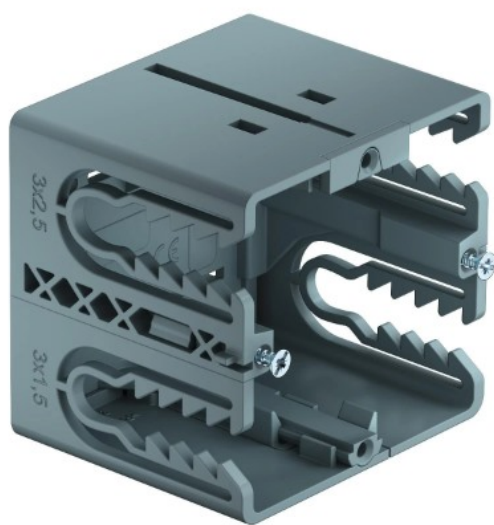

wandgoot kunststof Inbouwdoos 1-voudig, grijs 71x68x67 (BRK GD gr)

(6133577)

4012196716753

▷ ELEKTRA VOOR IEDEREEN

ELEKTRAMAT

Specificaties

Artikelnummer	401241844
Fabrikantnummer	6133577
EAN code	4012196716753
Merk	OBO
Productgroep	Montagedoos wandgoot
Serie/Programma	
Artikelnummer oud	6133577

Referentie/ Links

- ▶ <https://www.elektramat.nl/obo-wandgoot-kunststof-inbouwdoos-1-voudig-grijs-71x71x71mm>
- ▶ www.elektramat.nl

Productomschrijving

Inbouweenheid Signa 1-voudig voor aansluiting van stroom- en datatechniek in de kanaalsystemen Signa Base/Signa Style. Eenv datacontactdoos.

Gereedschapsloze montage door borgbouten en tijdbesparende aansluiting van leidingen.

Technische details

Aantal eenheden	1
Montagewijze doos	Achterwand
Uitvoering	Gesloten
Apparaatype	Met draagring/draagbeugel
Bevestigingsspoor	Overig
Montagewijze installatie-eenheid	Schroeven
Trekontlastingsmogelijkheid	Ja
Met lasruimte	Ja
Materiaal	Kunststof