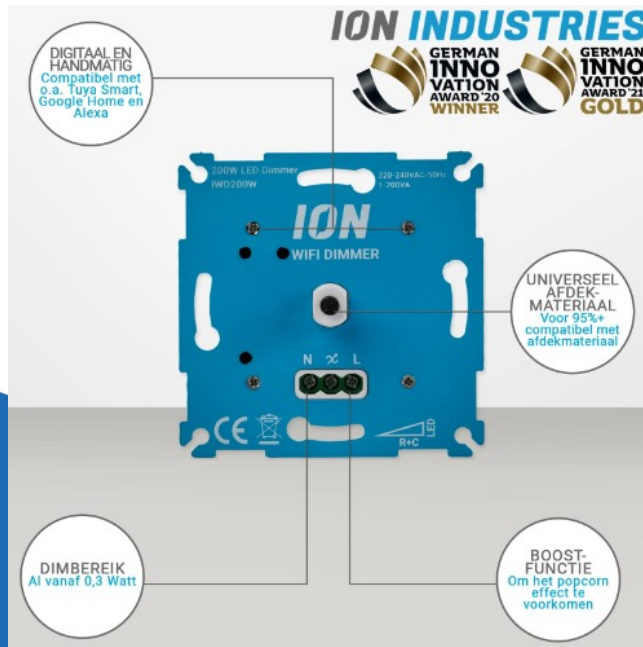

universele LED dimmer WIFI 200W (90400020)

(IWD200W)

8718836970221

▷ ELEKTRA VOOR IEDEREEN

ELEKTRAMAT

Specificaties

Artikelnummer 401241921

Fabrikantnummer IWD200W

EAN code 8718836970221

Merk ION industries

Productgroep Dimmer

Serie/Programma

Artikelnummer oud IWD200W

Filter_serie Busch-Jaeger dimmer\$JUNG basismaterialen\$PEHA basismaterialen\$Berker b

Filter_typen_product Dimmers

Referentie/ Links

▷ <https://www.elektramat.nl/ion-industries-universele-led-dimmer-wifi-200w-90400020>

▷ www.elektramat.nl

Productomschrijving

De ION INDUSTRIES IWD 200W dimmer is de eerste in wanddimmer met draaiknop die geen neutraal nodig heeft! Het heeft een ei zonder extra bedieningskast en voorplaat. Daarmee kan deze ook worden ingebouwd in bijvoorbeeld centraaldozen, zodat je lamp, WIFI geschakeld en gedimd kan worden.

Deze NIEUWE dimmer is het WIFI broertje van onze andere topper, de ID200W-MKII.

Technische details

Samenstelling

Basiselement

Bedieningswijze

Draai/druknop

Seriedimmer	Ja
Type belasting	Universeel en LED retrofit
Ingang voor nevenunit	Nee
Lichtwaardegeheugen	Ja
Geschikt voor toepassing met drukker	Ja
Geschikt voor toepassing met bewegingsmelder	Nee
Geschikt voor toepassing met aanwezigheidsmelder	Nee
Geschikt voor toepassing met tijdschakelaar/timer	Nee
Geschikt voor toepassing met RF-drukker	Nee
Geschikt voor toepassing met IR-drukker	Nee
Montagewijze	Inbouw (stucwerk)
Bevestigingswijze	Bevestiging met schroef
Materiaal	Kunststof
Kwaliteitsklasse	Thermoplast
Halogeenvrij	Ja
Oppervlaktebescherming	Gelakt
Uitvoering oppervlakte	Mat
Kleur	Blauw
RAL-Nummer (vergelijkbaar)	5024
Transparant	Nee
Geschikt voor beschermingsgraad (IP)	IP20
Nom. spanning (V)	220/240
Frequentie (Hz)	50/60
Stuurspanning (V)	220/240