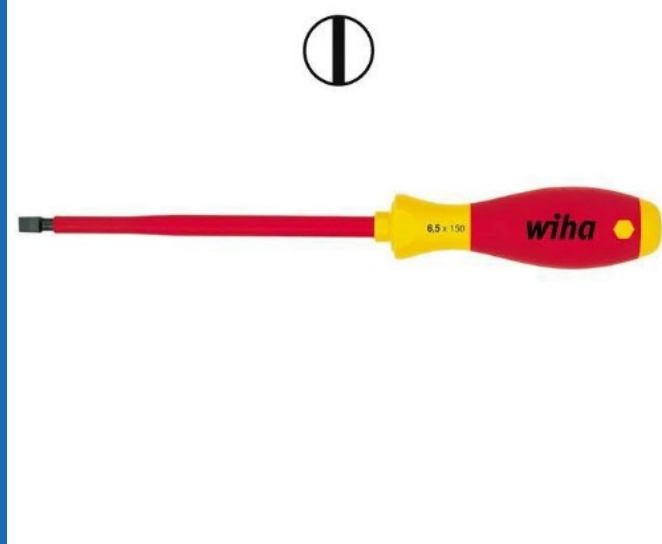

SoftFinish schroevendraaier VDE sleuf 2,5x0,4mm 179mm lengte - schacht 75mm (00820)

(00820)

▷ ELEKTRA VOOR IEDEREEN

ELEKTRAMAT

Specificaties

Artikelnummer	401298726
Fabrikantnummer	00820
EAN code	4010995008208
Merk	Wiha
Productgroep	Sleufschroevendraaier
Serie/Programma	

Referentie/ Links

▶ <https://www.elektramat.nl/wiha-softfinish-schroevendraaier-vde-sleuf-2-5x0-4mm-1775mm-00820>

▶ www.elektramat.nl

Productomschrijving

- Hoogwaardig chroom-vanadium-molybdeenstaal, doorgehard, gezwart. Direct op de schacht aangespoten isolatie.
- Ergonomische Wiha SoftFinish samengestelde handgreep met wegrolbeveiliging.
- DIN ISO 2380. Gemaakt conform IEC 60900:2012.
- Voor werkzaamheden aan spanningvoerende delen tot 1000V AC.

Technische details

Bleddikte (mm)	0.4
Klinglengte (mm)	104
Totale lengte (mm)	179
Precisie-uitvoering	Nee
Geïsoleerd	Ja
Geïsoleerd 1000 V	Ja
Uitvoering	Recht
Greepuitvoering	2-componenten
Aandrijfvierkant/-zeskant	Geen
Uitvoering schacht	Rond
Materiaal greep	Kunststof
Gewicht (g)	28