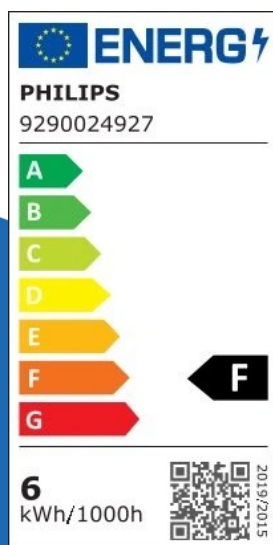

LED spot GU5.3 5.5W 490lm koel wit 4000K dimbaar (8719514307223)

(8719514307223)

▷ ELEKTRA VOOR IEDEREEN

ELEKTRAMAT

Specificaties

Artikelnummer	401298837
Fabrikantnummer	8719514307223
EAN code	8719514307223
Merk	PHILIPS
Productgroep	LED-lamp
Serie/Programma	MASTERValue
Nom. spanning (V)	12/12
Lengte (mm)	45.5
Lampvorm	Reflector
Voet	GU5,3
Diameter (mm)	50.5
Beschermingsgraad (IP)	IP20
Lampvermogen (W)	5.8/5.8
Lichtstroom (lm)	490/490
Kleurtemperatuur (K)	4000/4000
Effectieve lichtstroom volgens IEC 62612 (lm)	490
Stralingshoek (°)	36/36
Niet dimbaar	Nee
Dimbaar	T

Referentie/ Links

▷ <https://www.elektramat.nl/philips-led-spot-gu5-3-5-5w-490lm-koel-wit-4000k-dimba>

▷ www.elektramat.nl

Productomschrijving

Technische details

Spanningstype	AC
Lichtsterkte (cd)	1200
Kleurweergave-index	90-100
Kleur	Wit
Energie-efficiëntieklasse	F
Gewogen energieverbruik in 1.000 uur (kWh)	6
Gemiddelde nom. levensduur (h)	25000
Met afstandsbediening	Nee
Nom. stroom (mA)	510/510
Vermogensfactor	0.7
Specifieke lichtstroom lamp (lm/W)	84
Filament lamp	Nee
Lichtkleur volgens EN 12464-1	Neutraal wit 3300 - 5300 K
Kleur behuizing	Overig
Kleur consistentie (McAdam ellips)	SDCM6
Energie Efficiëntie Index (EEI)	0.147