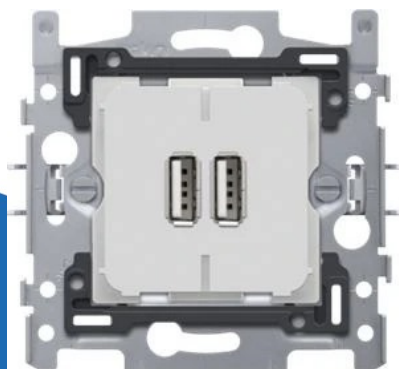

sokkel dubbele USB (2xA) lader max. 3,5A smart met schroefklemmen en klauwen (420-00510)

(420-00510)

5413736345850

▷ ELEKTRA VOOR IEDEREEN

ELEKTRAMAT

Specificaties

Artikelnummer	401299502
Fabrikantnummer	420-00510
EAN code	5413736345850
Merk	Niko
Productgroep	Installatieschakelaar
Serie/Programma	
Filter_serie	Niko Original Cream \$Niko Original White\$Niko Ori
Filter_typen_product	Schakelaars

Referentie/ Links

▷ <https://www.elektramat.nl/niko-sokkel-dubbele-usb-2xa-lader-max-3-5a-smart-met-sklauwen-420-00510>

▷ www.elektramat.nl

Productomschrijving

Technische details

Nom. spanning (V)	230
Schakelmateriaalbreedte (mm)	71