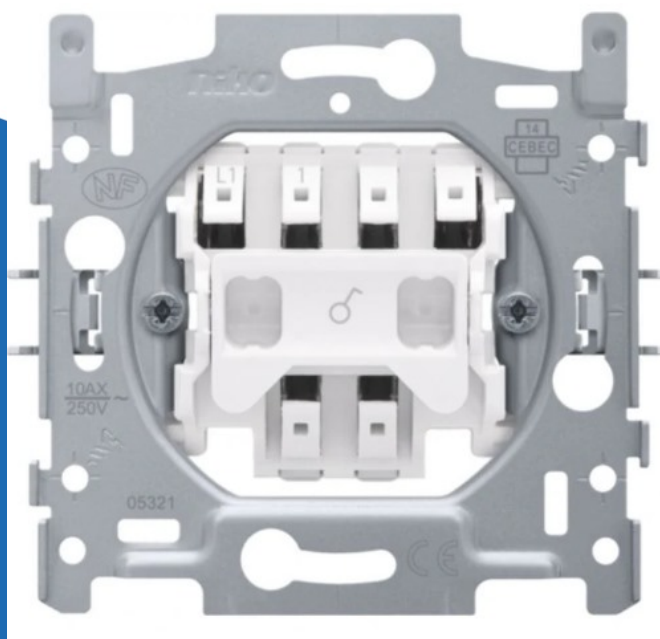

sokkel enkelpolige schakelaar 10A met insteekklemmen en klauwen (170-01105)

(170-01105)

5413736204102

▷ ELEKTRA VOOR IEDEREEN

ELEKTRAMAT

Specificaties

Artikelnummer	401299503
Fabrikantnummer	170-01105
EAN code	5413736204102
Merk	Niko
Productgroep	Installatieschakelaar
Serie/Programma	
Filter_serie	Niko Original Cream \$Niko Original White\$Niko Ori
Filter_typen_product	Schakelaars

Referentie/ Links

▶ <https://www.elektramat.nl/niko-sokkel-enkelpolige-schakelaar-10a-met-insteekklemr01105>

▶ www.elektramat.nl

Productomschrijving

Technische details

Bedieningswijze	Wip/drukker
Samenstelling	Basiselement
Drukvlakschakelaar	Nee
Aantal wippen	1
Bevestigingswijze	Klauw-/schroefbevestiging
Kwaliteitsklasse	Thermoplast
Halogeenvrij	Ja
Oppervlaktebescherming	Geen (onbehandeld)
Tekstveld/beschrijvingsvlak	Nee
Verlichting	Nee
Geschikt voor beschermingsgraad (IP)	IP41
Schakelmateriaalbreedte (mm)	60
Schakelmateriaalhoogte (mm)	60
Schakelmateriaaldiepte (mm)	31