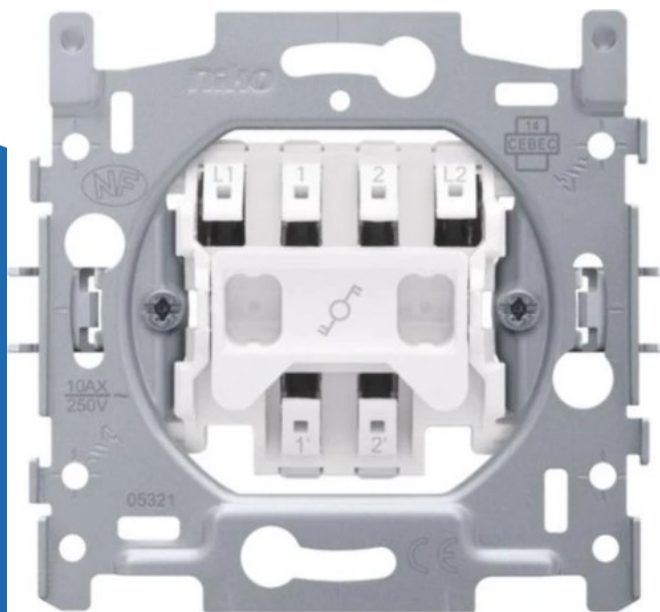

sokkel tweepolige wisselschakelaar 10A met insteekklemmen en klauwen (170-02205)

(170-02205)

▷ ELEKTRA VOOR IEDEREEN

ELEKTRAMAT

Specificaties

Artikelnummer	401299506
Fabrikantnummer	170-02205
EAN code	5413736206687
Merk	Niko
Productgroep	Installatieschakelaar
Serie/Programma	
Filter_serie	Niko Original Cream \$Niko Original White\$Niko Ori
Filter_typen_product	Schakelaars

Referentie/ Links

▶ <https://www.elektramat.nl/niko-sokkel-tweepolige-wisselschakelaar-10a-met-insteek/170-02205>

▶ www.elektramat.nl

Productomschrijving

Technische details

Type schakeling	Tweepolige schakelaar
Bedieningswijze	Wip/drukker
Samenstelling	Basiselement
Drukvlakschakelaar	Nee
Aantal wippen	1
Bevestigingswijze	Klauw-/schroefbevestiging
Kwaliteitsklasse	Thermoplast
Halogenvrij	Ja
Oppervlaktebescherming	Geen (onbehandeld)
Tekstveld/beschrijvingsvlak	Nee
Verlichting	Nee
Geschikt voor beschermingsgraad (IP)	IP41
Schakelmateriaalbreedte (mm)	60
Schakelmateriaalhoogte (mm)	60
Schakelmateriaaldiepte (mm)	31