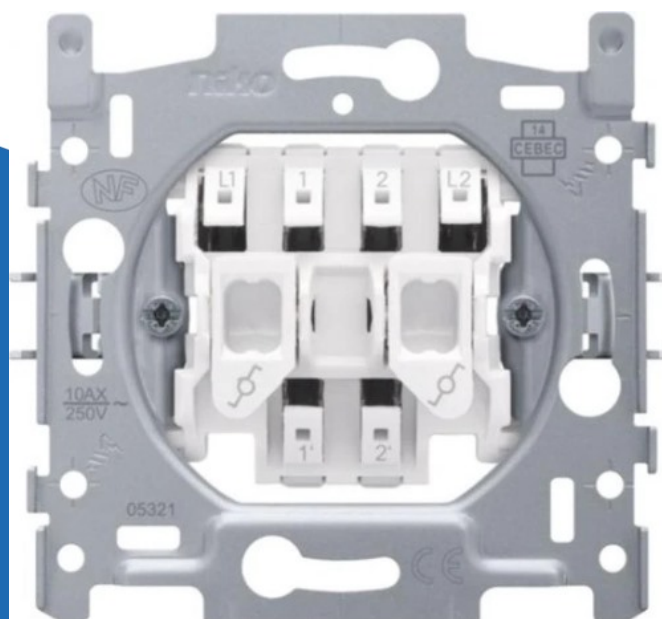

sokkel tweevoudige wisselschakelaar 10A met insteekklemmen en klauwen (170-02605)

(170-02605)

5413736206724

▷ ELEKTRA VOOR IEDEREEN

ELEKTRAMAT

Specificaties

Artikelnummer	401299508
Fabrikantnummer	170-02605
EAN code	5413736206724
Merk	Niko
Productgroep	Installatieschakelaar
Serie/Programma	
Filter_serie	Niko Original Cream \$Niko Original White\$Niko Ori
Filter_typen_product	Schakelaars
Filter_voudig	2-voudig

Referentie/ Links

▶ <https://www.elektramat.nl/niko-sokkel-tweevoudige-wisselschakelaar-10a-met-insteek-170-02605>

▶ www.elektramat.nl

Productomschrijving

Technische details

Type schakeling	Wissel-/wisselschakelaar
Bedieningswijze	Wip/drukker
Aantal wippen	2
Montagewijze	Inbouw (stucwerk)
Halogeenvrij	Nee
Tekstveld/beschrijvingsvlak	Nee
Geschikt voor beschermingsgraad (IP)	IP41
Nom. spanning (V)	250
Aansluitwijze	Steekklem