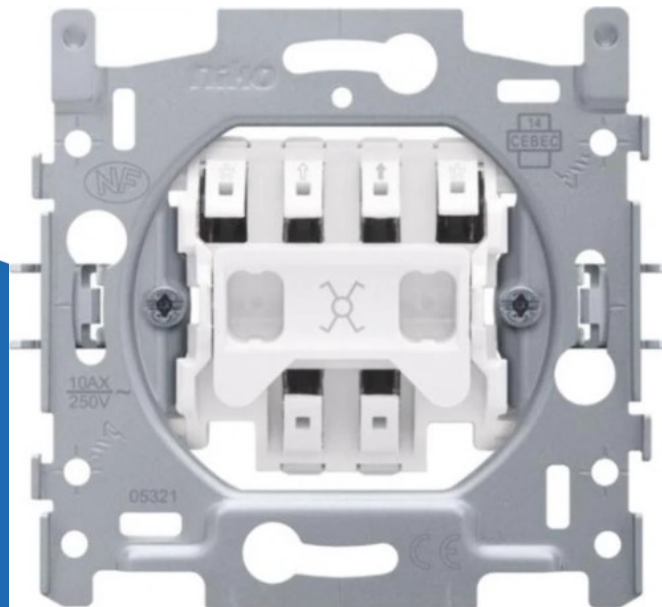

# sokkel kruisschakelaar 10A met insteekklemmen en klauwen (170-01705)

(170-01705)

5413736206649

▷ ELEKTRA VOOR IEDEREEN

**ELEKTRAMAT**

# Specificaties

Artikelnummer	401299511
Fabrikantnummer	170-01705
EAN code	5413736206649
Merk	Niko
Productgroep	Installatieschakelaar
Serie/Programma	
Filter_serie	Niko Original Cream \$Niko Original White\$Niko Ori
Filter_typen_product	Schakelaars

## Referentie/ Links

▷ <https://www.elektramat.nl/niko-sokkel-kruisschakelaar-10a-met-insteekklemmen-en-l>

▷ [www.elektramat.nl](http://www.elektramat.nl)

# Technische details

Type schakeling	Kruisschakelaar
Bedieningswijze	Wip/drukker
Samenstelling	Basiselement
Aantal wippen	1
Bevestigingswijze	Klauwbevestiging
Materiaal	Kunststof
Tekstveld/beschrijvingsvlak	Nee
Nom. spanning (V)	250
Nom. (meet)stroom (A)	10