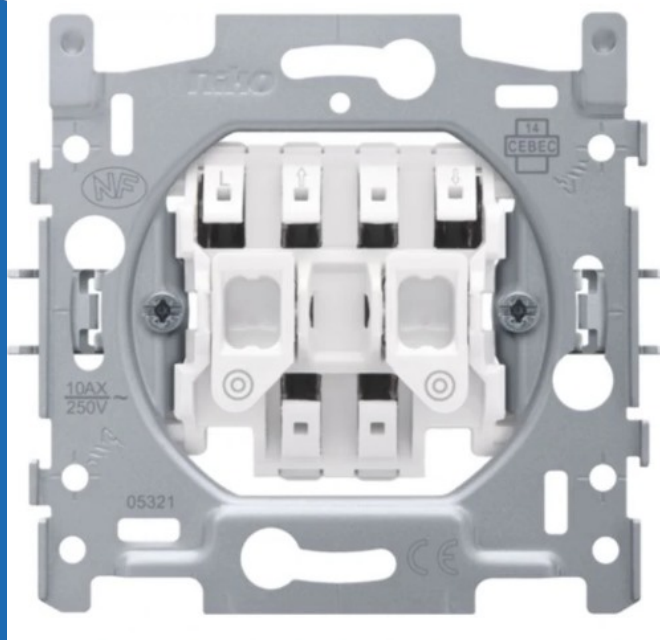

sokkel rolluikschakelaar drukknop bediend elektrisch gescheiden 10A met insteekklemmen en klauwen (170-15905)

(170-15905)

5413736207066

▷ ELEKTRA VOOR IEDEREEN

ELEKTRAMAT

Specificaties

Artikelnummer	401299512
Fabrikantnummer	170-15905
EAN code	5413736207066
Merk	Niko
Productgroep	Jaloezieschakelaar
Serie/Programma	
Filter_serie	Niko Original Cream \$Niko Original White\$Niko Ori
Filter_typen_product	Schakelaars

Referentie/ Links

▷ <https://www.elektramat.nl/niko-sokkel-rolluikschakelaar-drukknop-bediend-elektrisc-insteekklemmen-en-klauwen-170-15905>

▷ www.elektramat.nl

Productomschrijving

Technische details

Samenstelling	Basiselement met centrale afdek
Uitvoering	Overig
Bedieningswijze	Wip
Montagewijze	Inbouw (stucwerk)
Materiaal	Kunststof
Halogeenvrij	Ja
Bevestigingswijze	Klauwbevestiging
Transparant	Nee
Geschikt voor beschermingsgraad (IP)	IP41