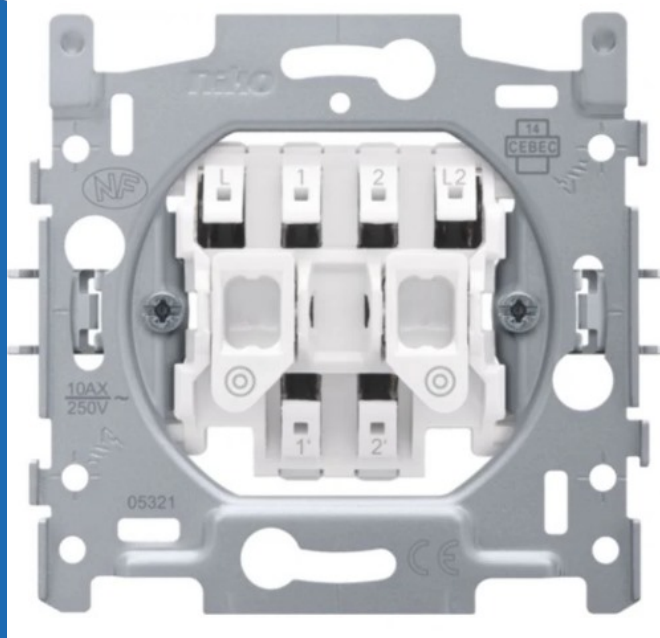

tweevoudige drukknop impulsdrukker schakelaar NO of NG 10A met insteekklemmen en klauwen (170-05005)

(170-05005)

5413736206861

▷ ELEKTRA VOOR IEDEREEN

ELEKTRAMAT

Specificaties

Artikelnummer	401299632
Fabrikantnummer	170-05005
EAN code	5413736206861
Merk	Niko
Productgroep	Drukcontact
Serie/Programma	
Filter_serie	Impulsdruk schakelaar , Niko basismaterialen, Niko
Filter_typen_product	Schakelaars \$Basismateriaal
Filter_voudig	2-voudig

Referentie/ Links

▶ <https://www.elektramat.nl/niko-tweevoudige-drukknop-impulsdrukker-schakelaar-nc-insteekklemmen-en-klauwen-170-05005>

▶ www.elektramat.nl

Productomschrijving

Technische details

Samenstelling	Basiselement
Uitvoering	Groepen drukcontact
Bedieningswijze	Druk-/tiptoetscontact
Aantal wippen	2
Montagewijze	Inbouw (stucwerk)
Bevestigingswijze	Klauwbevestiging
Materiaal	Overig
Tekstveld/beschrijvingsvlak	Nee
Nom. spanning (V)	250
Nom. (meet)stroom (A)	10