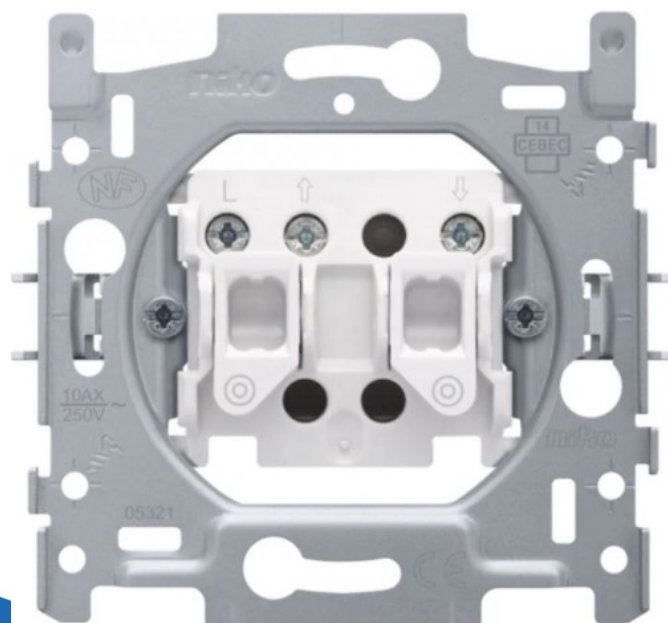

(170-15900)

▷ MEER DAN ELEKTRA

ELEKTRAMAT

Specificaties

Artikelnummer	401299635
Fabrikantnummer	170-15900
EAN code	5413736177024
Merk	Niko
Productgroep	Jaloezieschakelaar
Serie/Programma	
Samenstelling	Basiselement met centrale afdekplaat
Bedieningswijze	Wip
Montagewijze	Inbouw (stucwerk)
Geschikt voor beschermingsgraad (IP)	IP41

Technische details

Materiaal	Kunststof
Nom. spanning (V)	250

Referentie/ Links

▷ <https://www.elektramat.nl/niko-401299635>

▷ www.elektramat.nl

Productomschrijving

Gegenereerd op datum: 25-04-2026

Elektramat B.V.
Het Poolman 15
7545 LX Enschede
klantenservice@elektramat.nl
+31(0)88 51 11 600