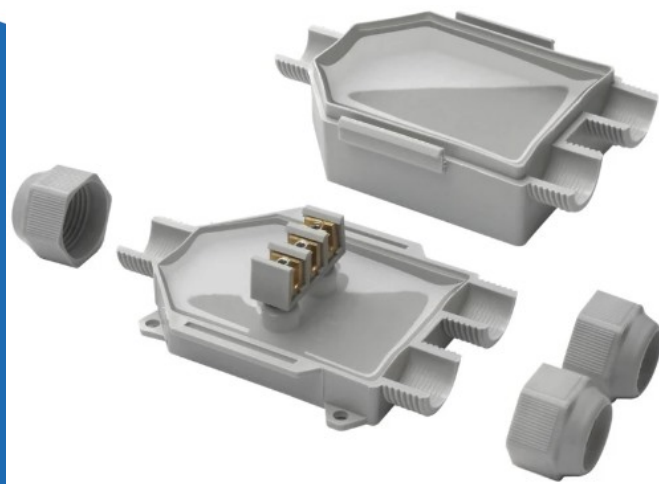

# **BABY BOX IP68 met 3 ingangen voorgevuld met gel compleet 90x80x48mm grijs (BABYBOX)**

(BABYBOX)

8050040862238

▷ MEER DAN ELEKTRA

**ELEKTRAMAT**

# Specificaties

|                 |               |
|-----------------|---------------|
| Artikelnummer   | 401299904     |
| Fabrikantnummer | BABYBOX       |
| EAN code        | 8050040862238 |
| Merk            | Raytech       |
| Productgroep    |               |
| Serie/Programma |               |

# Referentie/ Links

▷ <https://www.elektramat.nl/raytech-baby-box-ip68-met-3-ingangen-voorgevuld-met-90x80x48mm-grijs-babybox>

▷ [www.elektramat.nl](http://www.elektramat.nl)

# Productomschrijving

**Met gel voorgevulde kabeldoos. Heeft 4 ingangen en wordt compleet geleverd met klemmenblok en kabelwartels, geschikt voor vijfaderige kabels t/m een diameter van 16mm.**

- Klaar voor gebruik, in alle weersomstandigheden te installeren
- Ook geschikt voor natte of vochtige omgevingen
- Heropenbaar, ook na langdurig gebruik
- Voorgevuld met gel. Niet giftig en niet geassocieerd als gevaarlijke stof volgens de CLP-verordening (Classification, Labelling and Packaging)
- Ingangen met schroefdraad voor het monteren van de kabelwartels
- Schroefloze kliksluiting
- Inclusief montagesysteem voor muur- of plafondmontage
- Halogeenvrij & UV-bestendig
- Geen houdbaarheidsdatum