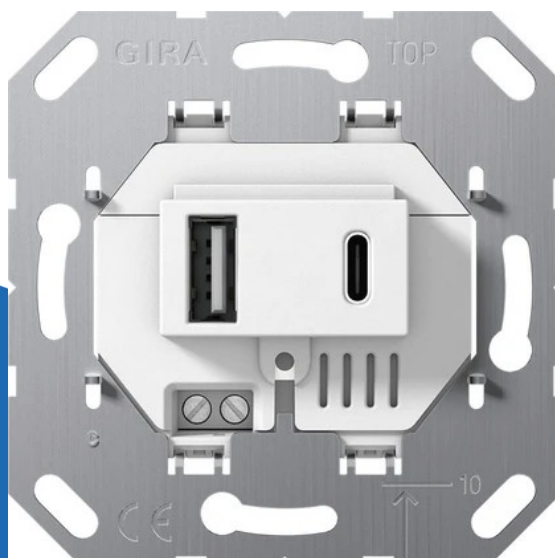

USB-voeding 2-v type A/C Basiselement wit (234900)

(234900)

4010337104681

▷ ELEKTRA VOOR IEDEREEN

ELEKTRAMAT

Specificaties

Artikelnummer	401305627
Fabrikantnummer	234900
EAN code	4010337104681
Merk	Gira
Productgroep	USB-voeding
Serie/Programma	Non-Design UP
Filter_kleur	Wit
Filter_serie	Gira Basismaterialen \$Gira syste
Filter_typen_product	Stopcontacten
Filter_voudig	1-voudig Twijfel

Referentie/ Links

▶ <https://www.elektramat.nl/gira-usb-voeding-2-v-type-a-c-basiselement-wit-234900>

▶ www.elektramat.nl

Productomschrijving

Technische details

Uitvoering	Contrastekker (female)
Aantal uitgangen	2
Bedrijfsspanning (V)	110/240
Frequentie (Hz)	50/60
Max. uitgangsstroom (mA)	3000
Uitgangsspanning (V)	5
Montagewijze	Inbouw (stucwerk)
Kleur	Wit
Type USB voeding	AC
Aansluitwijze	Schroefklem
Schakelmateriaalbreedte (mm)	70.82
Schakelmateriaalhoogte (mm)	70.82
Schakelmateriaaldiepte (mm)	42.67
Geschikt voor beschermingsgraad (IP)	IP20
Antibacteriële behandeling	Nee
Aantal USB-A poorten	1
Aantal USB-C poorten	1