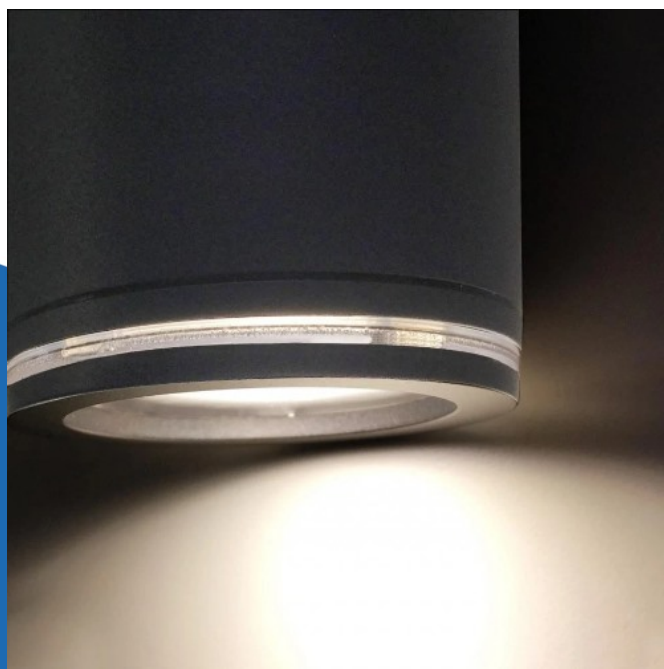

buitenspot Spot Way M 3000K 6,7W - antraciet (068677)

(068677)

▷ ELEKTRA VOOR IEDEREEN

ELEKTRAMAT

Specificaties

Artikelnummer	401306108
Fabrikantnummer	068677
EAN code	4007841068677
Merk	STEINEL
Productgroep	Downlight/spot/schijnwerper
Serie/Programma	
Geschikt voor lampvermogen (W)	7/7
Kleurtemperatuur (K)	3000/3000
Materiaal behuizing	Aluminium
Kleur behuizing	Antraciet
Beschermingsgraad (IP)	IP44
Effectieve lichtstroom volgens IEC 62722-2-1 (lm)	520
Lichtkleur	Wit
Lichtstroom (lm)	520/520
Specifieke lichtstroom armatuur (lm/W)	74.286

Referentie/ Links

▷ <https://www.elektramat.nl/steinel-buitenspot-spot-way-m-3000k-6-7w-antraciet-068677>

▷ www.elektramat.nl

Productomschrijving

Padverlichting met verrassingseffect. Bij de 57 cm hoge 'Spot Way' komt eersteklas design samen met slimme techniek. De verti grondspot verlicht opritten en tuinpaden met 512 lm (6,7 W) perfect. Met 2,5 m netsnoer. Inclusief lamp (GU10-LED).

Technische details

Geschikt voor pendelophanging	Nee
Geschikt voor plafondmontage	Nee
Geschikt voor truss montage	Nee
Lengte (mm)	226
Geschikt voor voetstuk-/vloermontage	Ja
Geschikt voor stroomrailmontage	Nee
Geschikt voor klemmontage	Nee
Verstelbaarheid	Draaibaar e
Met bewegingssensor	Nee
Met lichtsensor	Nee
Lamptype	LED uitwiss
Met lichtbron	Ja
Geschikt voor aantal lichtbronnen	1
Lamphouder	GU10
Voorschakelapparaat	Niet noodz
Voorschakelapparaat inbegrepen	Ja
Nom. spanning (V)	220/240
Reflector	Geen
Lichtverdeling	Symmetrisc
Breedte (mm)	140
Hoogte/diepte (mm)	572