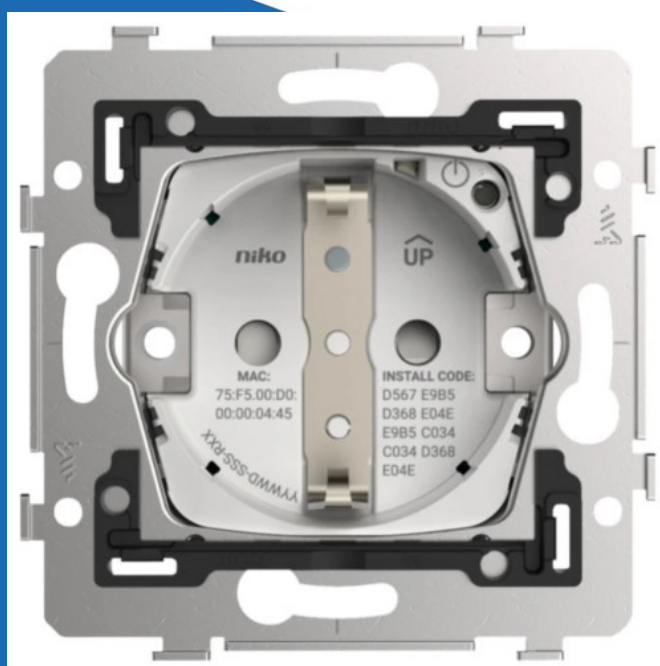

# geconnecteerd stopcontact met randaarde en kinderbeveiliging met Zigbee - Niko Home Control (170-34605)

(170-34605)

5413736364929

▷ ELEKTRA VOOR IEDEREEN

**ELEKTRAMAT**

# Specificaties

Artikelnummer	401306911
Fabrikantnummer	170-34605
EAN code	5413736364929
Merk	Niko
Productgroep	Schakelactor bussysteem
Serie/Programma	—
Filter_randaarde	Met randaarde
Filter_serie	Niko Intense matt black\$Niko Pure liquid snow white
Filter_typen_product	Overig

## Referentie/ Links

▶ <https://www.elektramat.nl/niko-geconnecteerd-stopcontact-met-randaarde-en-kindniko-home-control-170-34605>

▶ [www.elektramat.nl](http://www.elektramat.nl)