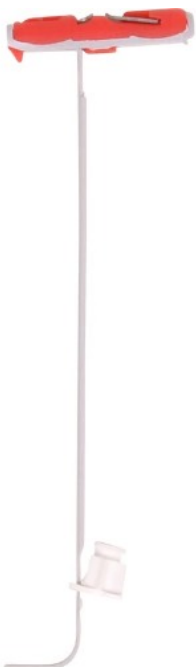

# DuoTec Hollewandplug 10 - per 50 stuks (537258)

(537258)

4048962254075

▷ ELEKTRA VOOR IEDEREEN

**ELEKTRAMAT**

# Specificaties

Artikelnummer	401306962
Fabrikantnummer	537258
EAN code	4048962254075
Merk	Fischer
Productgroep	Tuimelplug
Serie/Programma	Hollewandplug fischer DuoTec

## Productomschrijving

De nylon tuimelplug fischer DuoTec voor hoge trek- en dwarskrachten door 2 componenten. Gemakkelijke montage met een ge kort tuimelement ook in nauwe en geïsoleerde holle ruimten. Gemakkelijk voormontage, de plug valt ook zonder schroef niet in de gipsplaat waardoor deze zijn maximale stevigheid behoudt. Het tuimelement gaat achter de plaat automatisch open waardoor ontplooid. Door de flexibele schroefbevestiging van roestvast staal kan de tuimelplug met hout- of spaanplaatschroeven of metri contraoer worden gebruikt. Wanneer het gat in massieve bouwmaterialen is geboord werkt de plug als een spreidplug.

## Technische details

Materiaal	Kunststof
Oppervlaktebescherming	Geen (onbehandeld)
Boorgatdiameter (mm)	10
Pluglengte (mm)	47