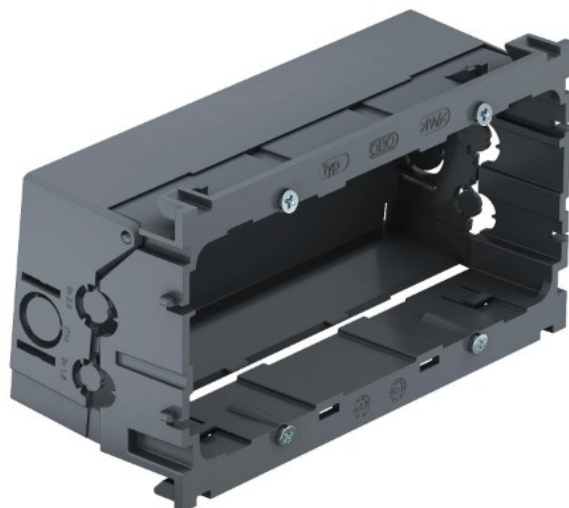

inbouwdoos 2-voudig (71GD7-2)

(6288608)

4012196789146

▷ ELEKTRA VOOR IEDEREEN

ELEKTRAMAT

Specificaties

Artikelnummer	401307737
Fabrikantnummer	6288608
EAN code	4012196789146
Merk	OBO
Productgroep	Montagedoos wandgoot
Serie/Programma	

Referentie/ Links

▶ <https://www.elektramat.nl/obo-inbouwdoos-2-voudig-71gd7-2>

▶ www.elektramat.nl

Productomschrijving

Frontborgende apparatuurinbouwdoos voor standaard schakelaarprogramma's voor inbouw van 2 enkelvoudige installatieapparaten. Met wegklapbare- en indien nodig ook verwijderbare bodem voor tijdbesparende kabelaanluiting en met toevoeropeningen voor Halogeenvrije uitvoering.

Technische details

Aantal eenheden	2
Montagewijze doos	Front
Uitvoering	Gesloten
Apparaattype	Met draagring/draagbeugel
Bevestigingsspoor	Overig
Montagewijze installatie-eenheid	Schroeven
Trekontlastingsmogelijkheid	Ja
Met lasruimte	Ja
Materiaal	Kunststof
Halogeenvrij	Ja