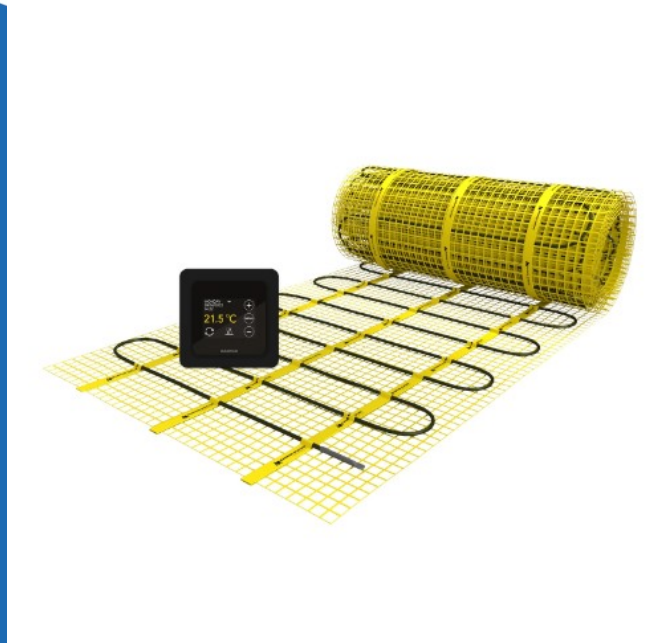

# elektrische vloerverwarming 4m<sup>2</sup> 600W + WiFi thermostaat zwart (210805)

(210805)

▷ ELEKTRA VOOR IEDEREEN

**ELEKTRAMAT**

# Specificaties

Artikelnummer	401310815
Fabrikantnummer	210805
EAN code	8719743904040
Merk	MAGNUM
Productgroep	Elektrische vloerverwarming
Serie/Programma	Mat
Aansluitvermogen (W)	600/600
Vermogen (W/m <sup>2</sup> )	150
Oppervlakte (m <sup>2</sup> )	4

## Productomschrijving

De MAGNUM Mat is een unieke vloerverwarmingsmat. Het systeem is ontwikkeld om over een bestaande tegelvloer of op een nieuwe vloer nog vloerverwarming te kunnen installeren.

De mat is ca. 4 mm dun en kan in een lijmlaag meegenomen worden zonder dat slopen en uitfrezen nodig is. De mat komt vrijwel overal te liggen. Dit verhoogt de opwarmingssnelheid van de vloer wat het systeem tevens geschikt maakt voor ruimtes met een niet permanente bewoning, hobbyruimtes, recreatie etc.