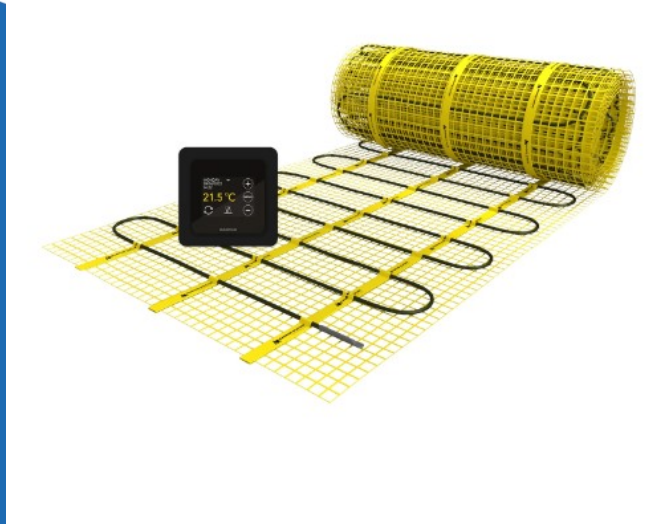

elektrische vloerverwarming 4,5m² 675W + WiFi thermostaat zwart (210905)

(210905)

▷ ELEKTRA VOOR IEDEREEN

ELEKTRAMAT

Specificaties

Artikelnummer	401310816
Fabrikantnummer	210905
EAN code	8719743904057
Merk	MAGNUM
Productgroep	Elektrische vloerverwarming
Serie/Programma	Mat
Aansluitvermogen (W)	675/675
Vermogen (W/m ²)	150
Oppervlakte (m ²)	4.5

Referentie/ Links

▶ <https://www.elektramat.nl/magnum-elektrische-vloerverwarming-4-5m2-675w-wifi-th>

▶ www.elektramat.nl

Productomschrijving

De MAGNUM Mat is een unieke vloerverwarmingsmat. Het systeem is ontwikkeld om over een bestaande tegelvloer of op een nieuwe vloer nog vloerverwarming te kunnen installeren.

De mat is ca. 4 mm dun en kan in een lijmlaag meegenomen worden zonder dat slopen en uitfreen nodig is. De mat komt vrijwel vlak op de vloer te liggen. Dit verhoogt de opwarmingssnelheid van de vloer wat het systeem tevens geschikt maakt voor ruimtes met een niet permanente vloer, hobbyruimtes, recreatie etc.

De geavanceerde WiFi thermostaat houdt rekening met de benodigde opwarmtijd, zodat uw vloer altijd op het gewenste tijdstip opwarmt.

Eenvoudige installatie

- Direct in tegellijm
- Zelfegaliserende gietmortels
- In stuc/mortel
- Anhydrietvloeren